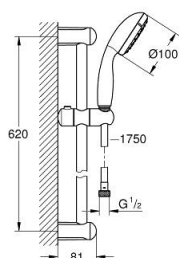

### DESCRIPCIÓN DEL PRODUCTO

- Colour: Cromo
- Consiste en:
- Ducha manual
- Barra de ducha de 60 cm
- Manguera Relexaflex de 1.75 m
- GROHE DreamSpray distribución perfecta del agua
- GROHE LongLife acabado
- GROHE SpeedClean sistema anti-cal
- Con WaterGuide para mayor durabilidad
- Aro protector de silicón con tecnología ShockProof
- Apto para calentador instantáneo
- Presión mínima recomendada 1 Kg