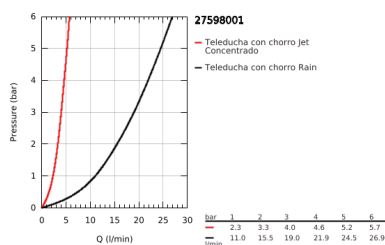

## 27 598 001 TEMPESTA 100 SET DE DUCHA 2 TIPOS DE CHORRO

### DESCRIPCIÓN DEL PRODUCTO

- Colour: Cromo
- Consiste en:
- Ducha manual
- Barra de ducha de 60 cm
- Manguera Relexaflex de 1.75 m
- GROHE DreamSpray distribución perfecta del agua
- GROHE LongLife acabado
- GROHE SpeedClean sistema anti-cal
- Con WaterGuide para mayor durabilidad
- Aro protector de silicón con tecnología ShockProof
- Apto para calentador instantáneo
- Presión mínima recomendada 1 Kg