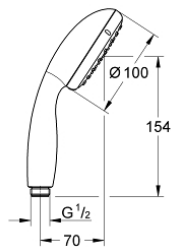

27 597 10E TEMPESTA 100 DUCHA MANUAL

DESCRIPCIÓN DEL PRODUCTO

- Colour: Cromo
- Tipos de chorro: Rain, Jet
- GROHE EcoJoy limitador de caudal 5.7 lpm
- GROHE DreamSpray distribución perfecta del agua
- GROHE LongLife acabado
- GROHE SpeedClean sistema anti-cal
- Con WaterGuide para mayor durabilidad
- Aro protector de silicón con tecnología ShockProof
- Sistema de montaje universal, adaptable a todas las mangueras flexibles estándares
- Apto para calentador instantáneo
- Presión mínima recomendada 1 Kg

Pure Freude
an Wasser

27 597 10E TEMPESTA 100 DUCHA MANUAL

RECAMBIOS , junio 2013 – now

1: Filtro (Spare part-nr. 0700200M)