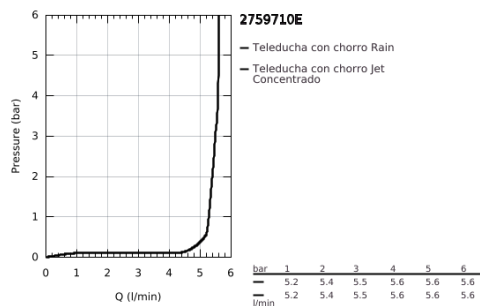

27 597 10E TEMPESTA 100 DUCHA MANUAL

DESCRIPCIÓN DEL PRODUCTO

- Colour: Cromo
- Tipos de chorro: Rain, Jet
- GROHE EcoJoy limitador de caudal 5.7 lpm
- GROHE DreamSpray distribución perfecta del agua
- GROHE LongLife acabado
- GROHE SpeedClean sistema anti-cal
- Con WaterGuide para mayor durabilidad
- Aro protector de silicón con tecnología ShockProof
- Sistema de montaje universal, adaptable a todas las mangueras flexibles estándares
- Apto para calentador instantáneo
- Presión mínima recomendada 1 Kg

Pure Freude
an Wasser

27 597 10E TEMPESTA 100 DUCHA MANUAL

RECAMBIOS , junio 2013 – now

1: Filtro (Spare part-nr. 0700200M)