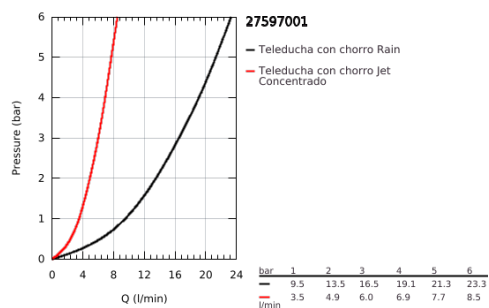

### DESCRIPCIÓN DEL PRODUCTO

- Colour: Cromo
- Tipos de chorro: Rain, Jet
- GROHE DreamSpray distribución perfecta del agua
- GROHE LongLife acabado
- GROHE SpeedClean sistema anti-cal
- Con WaterGuide para mayor durabilidad
- Aro protector de silicón con tecnología ShockProof
- Sistema de montaje universal, adaptable a todas las mangueras flexibles estándares
- Apto para calentador instantáneo
- Presión mínima recomendada 1 Kg