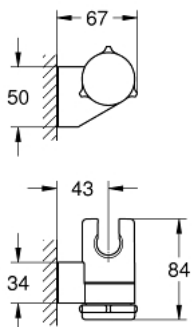

27 595 000 TEMPESTA SOPORTE PARA DUCHA MANUAL

DESCRIPCIÓN DEL PRODUCTO

- Colour: Cromo
- Ajustable
- GROHE LongLife acabado

27 595 000 TEMPESTA SOPORTE PARA DUCHA MANUAL

RECAMBIOS , agosto 2010 – now

1: Tapa (Spare part-nr. 45652P00)