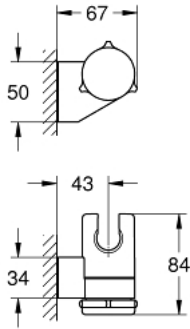

## 27 595 000 TEMPESTA WALL HAND SHOWER HOLDER

## 27 595 000 TEMPESTA WALL HAND SHOWER HOLDER

**SPARE PARTS**, August 2010 – now

1: Cover cap (Spare part-nr. 45652P00)