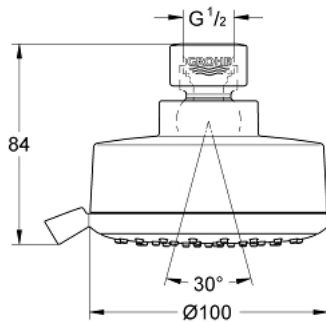

27 591 001 TEMPESTA COSMOPOLITAN 100 DUCHA FIJA

DESCRIPCIÓN DEL PRODUCTO

- Colour: Cromo
- Tipos de chorro: GROHE Rain O², Rain, Masaje, Jet
- maximum flow rate (at 3 bar): 8.5 l/min
- Salida orientable ± 15°
- Conexión 1/2"
- Tecnología GROHE EcoJoy ahorro de agua y flujo perfecto
- GROHE DreamSpray distribución perfecta del agua
- GROHE LongLife acabado
- GROHE SpeedClean sistema anti-cal
- Con WaterGuide para mayor durabilidad
- Apto para calentador instantáneo
- Presión mínima recomendada 1 Kg

27 591 001 TEMPESTA COSMOPOLITAN 100 DUCHA FIJA

RECAMBIOS , marzo 2017 – now

1: Junta (Spare part-nr. 0138900M)

2: Filtro (Spare part-nr. 48007000)