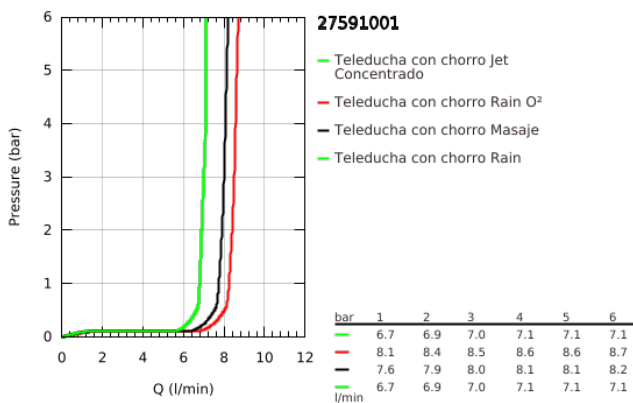

27 591 001 TEMPESTA COSMOPOLITAN 100 DUCHA FIJA

DESCRIPCIÓN DEL PRODUCTO

- Colour: Cromo
- Tipos de chorro: GROHE Rain O², Rain, Masaje, Jet
- maximum flow rate (at 3 bar): 8.5 l/min
- Salida orientable ± 15°
- Conexión 1/2"
- Tecnología GROHE EcoJoy ahorro de agua y flujo perfecto
- GROHE DreamSpray distribución perfecta del agua
- GROHE LongLife acabado
- GROHE SpeedClean sistema anti-cal
- Con WaterGuide para mayor durabilidad
- Apto para calentador instantáneo
- Presión mínima recomendada 1 Kg

27 591 001 TEMPESTA COSMOPOLITAN 100 DUCHA FIJA

RECAMBIOS , marzo 2017 – now

1: Junta (Spare part-nr. 0138900M)

2: Filtro (Spare part-nr. 48007000)