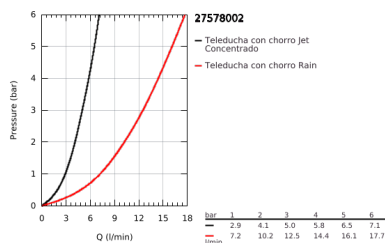

27 578 002 TEMPESTA COSMOPOLITAN 100 SET DE DUCHA 2 TIPOS DE CHORRO

DESCRIPCIÓN DEL PRODUCTO

- Colour: Cromo
- Consiste en:
 - Ducha de mano
 - Barra de ducha de 60 cm
 - Manguera Relexaflex de 1.75 m
 - GROHE DreamSpray distribución perfecta del agua
 - GROHE LongLife acabado
 - GROHE SpeedClean sistema anti-cal
 - Con WaterGuide para mayor durabilidad
 - Apto para calentador instantáneo
 - Presión mínima recomendada 1 Kg