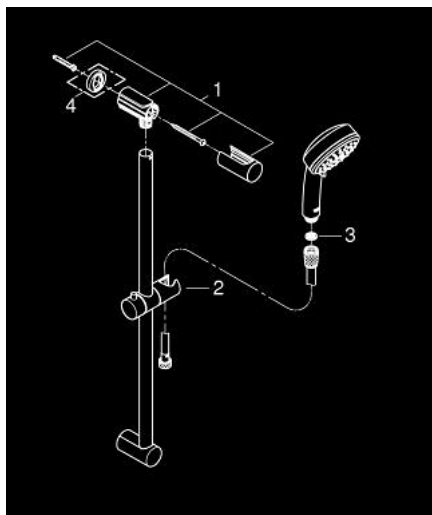

27 578 002 TEMPESTA COSMOPOLITAN 100 SET DE DUCHA 2 TIPOS DE CHORRO

DESCRIPCIÓN DEL PRODUCTO

- Colour: Cromo
- Consiste en:
 - Ducha de mano
 - Barra de ducha de 60 cm
 - Manguera Relexaflex de 1.75 m
 - GROHE DreamSpray distribución perfecta del agua
 - GROHE LongLife acabado
 - GROHE SpeedClean sistema anti-cal
 - Con WaterGuide para mayor durabilidad
 - Apto para calentador instantáneo
 - Presión mínima recomendada 1 Kg

27 578 002 TEMPESTA COSMOPOLITAN 100 SET DE DUCHA 2 TIPOS DE CHORRO

RECAMBIOS , marzo 2017 – now

1: Embellecedor (Spare part-nr. 48092000)

2: Soporte deslizante (Spare part-nr. 48093000)

3: Filtro (Spare part-nr. 0700200M)

4: Suplemento posterior barra ducha (Spare part-nr. 48051000)*

* Optional accessories