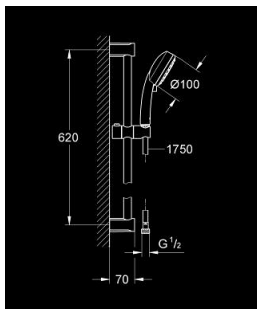

27 578 002 TEMPESTA COSMOPOLITAN 100 SET DE DUCHA 2 TIPOS DE CHORRO

DESCRIPCIÓN DEL PRODUCTO

- Colour: Cromo
- Consiste en:
 - Ducha de mano
 - Barra de ducha de 60 cm
 - Manguera Relexaflex de 1.75 m
 - GROHE DreamSpray distribución perfecta del agua
 - GROHE LongLife acabado
 - GROHE SpeedClean sistema anti-cal
 - Con WaterGuide para mayor durabilidad
 - Apto para calentador instantáneo
 - Presión mínima recomendada 1 Kg

27 578 002 TEMPESTA COSMOPOLITAN 100 SET DE DUCHA 2 TIPOS DE CHORRO

RECAMBIOS , marzo 2017 – now

1: Embellecedor (Spare part-nr. 48092000)

2: Soporte deslizante (Spare part-nr. 48093000)

3: Filtro (Spare part-nr. 0700200M)

4: Suplemento posterior barra ducha (Spare part-nr. 48051000)*

* Optional accessories