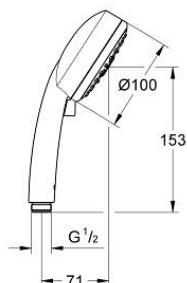

27 573 002 TEMPESTA COSMOPOLITAN 100 DUCHA MANUAL

DESCRIPCIÓN DEL PRODUCTO

- Colour: Cromo
- Tipos de chorro: GROHE Rain O², Rain, Masaje, Jet
- GROHE DreamSpray distribución perfecta del agua
- GROHE LongLife acabado
- GROHE SpeedClean sistema anti-cal
- Con WaterGuide para mayor durabilidad
- Sistema de montaje universal, adaptable a todas las mangueras flexibles estándares
- Apto para calentador instantáneo
- Presión mínima recomendada 1 Kg

27 573 002 TEMPESTA COSMOPOLITAN 100 DUCHA MANUAL

RECAMBIOS , marzo 2017 – now

1: Filtro (Spare part-nr. 0700200M)