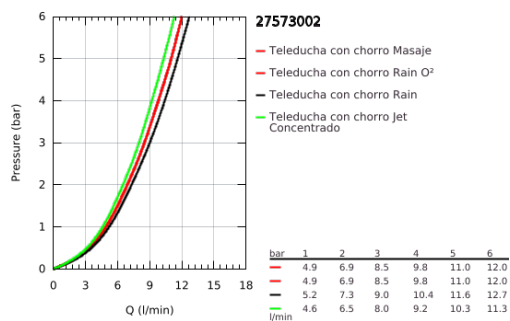

27 573 002 TEMPESTA COSMOPOLITAN 100 DUCHA MANUAL

DESCRIPCIÓN DEL PRODUCTO

- Colour: Cromo
- Tipos de chorro: GROHE Rain O², Rain, Masaje, Jet
- GROHE DreamSpray distribución perfecta del agua
- GROHE LongLife acabado
- GROHE SpeedClean sistema anti-cal
- Con WaterGuide para mayor durabilidad
- Sistema de montaje universal, adaptable a todas las mangueras flexibles estándares
- Apto para calentador instantáneo
- Presión mínima recomendada 1 Kg

27 573 002 TEMPESTA COSMOPOLITAN 100 DUCHA MANUAL

RECAMBIOS , marzo 2017 – now

1: Filtro (Spare part-nr. 0700200M)