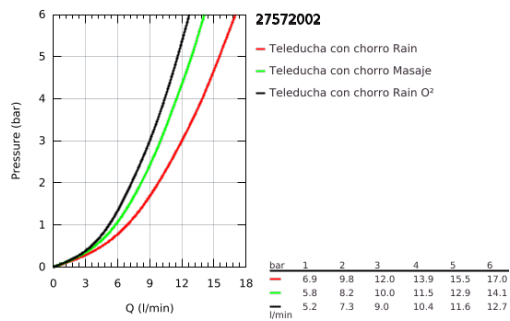

27 572 002 TEMPESTA COSMOPOLITAN 100 DUCHA MANUAL

DESCRIPCIÓN DEL PRODUCTO

- Colour: Cromo
- Tipos de chorro: GROHE Rain O², Rain, Massage
- GROHE DreamSpray distribución perfecta del agua
- GROHE LongLife acabado
- GROHE SpeedClean sistema anti-cal
- Con WaterGuide para mayor durabilidad
- Sistema de montaje universal, adaptable a todas las mangueras flexibles estándares
- Apto para calentador instantáneo
- Presión mínima recomendada 1 Kg

27 572 002 TEMPESTA COSMOPOLITAN 100 DUCHA MANUAL

RECAMBIOS , marzo 2017 – now

1: Filtro (Spare part-nr. 0700200M)