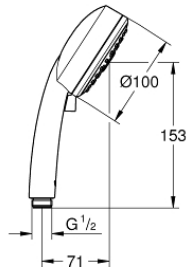

27 572 002 TEMPESTA COSMOPOLITAN 100 DUCHA MANUAL

DESCRIPCIÓN DEL PRODUCTO

- Colour: Cromo
- Tipos de chorro: GROHE Rain O², Rain, Massage
- GROHE DreamSpray distribución perfecta del agua
- GROHE LongLife acabado
- GROHE SpeedClean sistema anti-cal
- Con WaterGuide para mayor durabilidad
- Sistema de montaje universal, adaptable a todas las mangueras flexibles estándares
- Apto para calentador instantáneo
- Presión mínima recomendada 1 Kg

27 572 002 TEMPESTA COSMOPOLITAN 100 DUCHA MANUAL

RECAMBIOS , marzo 2017 – now

1: Filtro (Spare part-nr. 0700200M)