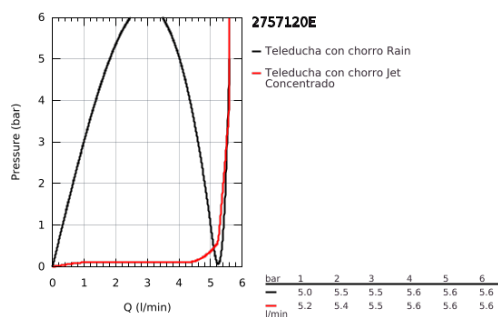

27 571 20E TEMPESTA COSMOPOLITAN 100 DUCHA MANUAL

DESCRIPCIÓN DEL PRODUCTO

- Colour: Cromo
- Tipos de chorro: Rain, Jet
- Caudal máximo (a 3 bar): 5.7 l/min
- GROHE DreamSpray distribución perfecta del agua
- GROHE LongLife acabado
- GROHE SpeedClean sistema anti-cal
- Con WaterGuide para mayor durabilidad
- Sistema de montaje universal, adaptable a todas las mangueras flexibles estándares
- Apto para calentador instantáneo
- Presión mínima recomendada 1 Kg

27 571 20E TEMPESTA COSMOPOLITAN 100 DUCHA MANUAL

RECAMBIOS , marzo 2017 – now

1: Filtro (Spare part-nr. 0700200M)