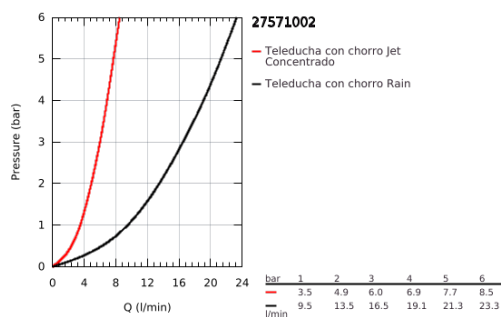

## 27 571 002 TEMPESTA COSMOPOLITAN 100 DUCHA MANUAL

### DESCRIPCIÓN DEL PRODUCTO

- Colour: Cromo
- Tipos de chorro: Rain, Jet
- GROHE DreamSpray distribución perfecta del agua
- GROHE LongLife acabado
- GROHE SpeedClean sistema anti-cal
- Con WaterGuide para mayor durabilidad
- Sistema de montaje universal, adaptable a todas las mangueras flexibles estándares
- Apto para calentador instantáneo
- Presión mínima recomendada 1 Kg