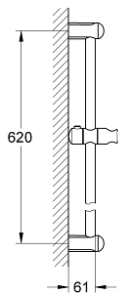

27 523 000 TEMPESTA BARRA DE DUCHA

DESCRIPCIÓN DEL PRODUCTO

- Colour: Cromo
- Elemento deslizante y soporte giratorio para ducha manual
- GROHE LongLife acabado

27 523 000 TEMPESTA BARRA DE DUCHA

RECAMBIOS , marzo 2010 – now

1: Embellecedor (Spare part-nr. 48098000)

2: Soporte deslizante (Spare part-nr. 48099000)

3: Suplemento posterior barra ducha (Spare part-nr. 48051000)*

* Optional accessories