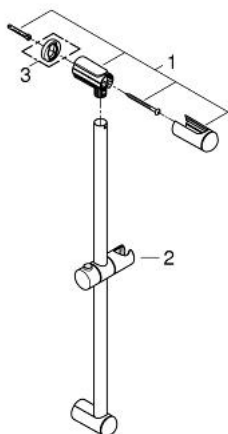

27 523 000 TEMPESTA BARRA DE DUCHA

DESCRIPCIÓN DEL PRODUCTO

- Colour: Cromo
- Elemento deslizante y soporte giratorio para ducha manual
- GROHE LongLife acabado

27 523 000 TEMPESTA BARRA DE DUCHA

RECAMBIOS , marzo 2010 – now

1: Embellecedor (Spare part-nr. 48098000)

2: Soporte deslizante (Spare part-nr. 48099000)

3: Suplemento posterior barra ducha (Spare part-nr. 48051000)*

* Optional accessories