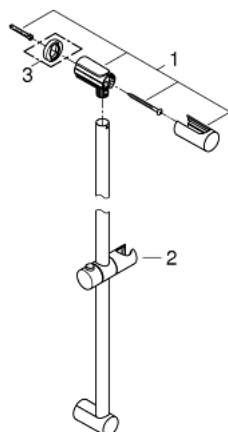

27 522 000 TEMPESTA COSMOPOLITAN BARRA DE DUCHA

DESCRIPCIÓN DEL PRODUCTO

- Colour: Cromo
- Con soporte a pared
- Elemento deslizante y soporte giratorio para ducha manual
- GROHE LongLife acabado

27 522 000 TEMPESTA COSMOPOLITAN BARRA DE DUCHA

RECAMBIOS , marzo 2010 – now

1: Embellecedor (Spare part-nr. 48095000)

2: Soporte deslizante (Spare part-nr. 48096000)

3: Suplemento posterior barra ducha (Spare part-nr. 48051000)*

* Optional accessories