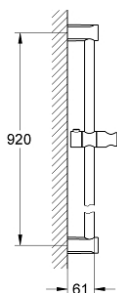

27 522 000 TEMPESTA COSMOPOLITAN BARRA DE DUCHA

DESCRIPCIÓN DEL PRODUCTO

- Colour: Cromo
- Con soporte a pared
- Elemento deslizante y soporte giratorio para ducha manual
- GROHE LongLife acabado

27 522 000 TEMPESTA COSMOPOLITAN BARRA DE DUCHA

RECAMBIOS , marzo 2010 – now

1: Embellecedor (Spare part-nr. 48095000)

2: Soporte deslizante (Spare part-nr. 48096000)

3: Suplemento posterior barra ducha (Spare part-nr. 48051000)*

* Optional accessories