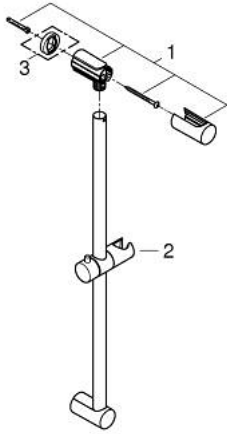

27 521 000 TEMPESTA COSMOPOLITAN BARRA DE DUCHA

DESCRIPCIÓN DEL PRODUCTO

- Colour: Cromo
- Elemento deslizante y soporte giratorio para ducha manual
- GROHE LongLife acabado

27 521 000 TEMPESTA COSMOPOLITAN BARRA DE DUCHA

RECAMBIOS , marzo 2010 – now

1: Embellecedor (Spare part-nr. 48095000)

2: Soporte deslizante (Spare part-nr. 12140000)