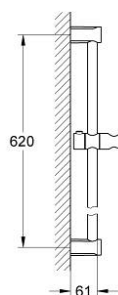

27 521 000 TEMPESTA COSMOPOLITAN BARRA DE DUCHA

DESCRIPCIÓN DEL PRODUCTO

- Colour: Cromo
- Elemento deslizante y soporte giratorio para ducha manual
- GROHE LongLife acabado

27 521 000 TEMPESTA COSMOPOLITAN BARRA DE DUCHA

RECAMBIOS , marzo 2010 – now

1: Embellecedor (Spare part-nr. 48095000)

2: Soporte deslizante (Spare part-nr. 12140000)