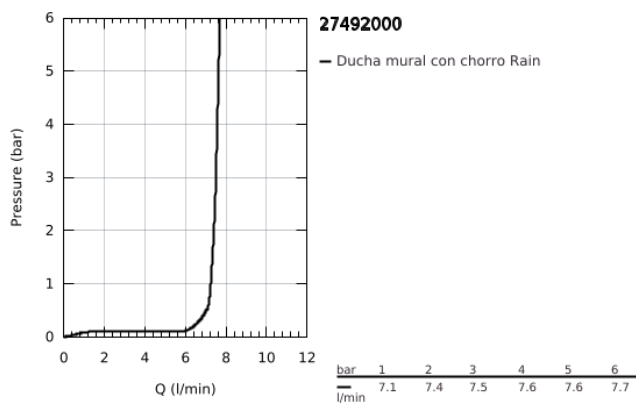

27 492 000 EUPHORIA COSMOPOLITAN 180 DUCHA FIJA

DESCRIPCIÓN DEL PRODUCTO

- Colour: Cromo
- 1 tipo de chorro: lluvia
- Caudal máximo a 3 bar: 7.5 l/min
- Ø 18 cm
- Salida orientable $\pm 15^\circ$
- Conexión 1/2"
- Tecnología GROHE EcoJoy ahorro de agua y flujo perfecto
- GROHE DreamSpray distribución perfecta del agua
- GROHE LongLife acabado
- GROHE SpeedClean sistema anti-cal
- Apto para calentador instantáneo

27 492 000 **EUPHORIA COSMOPOLITAN 180 DUCHA FIJA**

RECAMBIOS , marzo 2010 – now

1: Junta (Spare part-nr. 0138900M)

2: Filtro (Spare part-nr. 48007000)