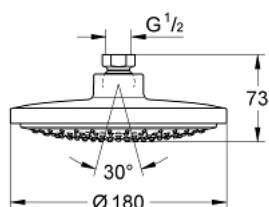

27 492 000 EUPHORIA COSMOPOLITAN 180 DUCHA FIJA

DESCRIPCIÓN DEL PRODUCTO

- Colour: Cromo
- 1 tipo de chorro: lluvia
- Caudal máximo a 3 bar: 7.5 l/min
- Ø 18 cm
- Salida orientable $\pm 15^\circ$
- Conexión 1/2"
- Tecnología GROHE EcoJoy ahorro de agua y flujo perfecto
- GROHE DreamSpray distribución perfecta del agua
- GROHE LongLife acabado
- GROHE SpeedClean sistema anti-cal
- Apto para calentador instantáneo

27 492 000 **EUPHORIA COSMOPOLITAN 180 DUCHA FIJA**

RECAMBIOS , marzo 2010 – now

1: Junta (Spare part-nr. 0138900M)

2: Filtro (Spare part-nr. 48007000)