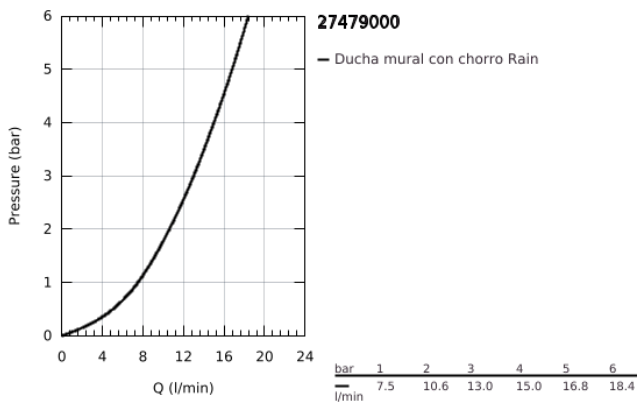

## 27 479 000 RAINSHOWER ALLURE 230 DUCHA FIJA

### DESCRIPCIÓN DEL PRODUCTO

- Colour: Cromo
- 1 tipo de chorro: Lluvia
- 23 x 23 cm
- Hecho de metal
- Rótula orientable con ángulo de 15°
- Conexión 1/2"
- GROHE DreamSpray distribución perfecta del agua
- GROHE LongLife acabado
- GROHE SpeedClean sistema anti-cal
- Apto para calentador instantáneo