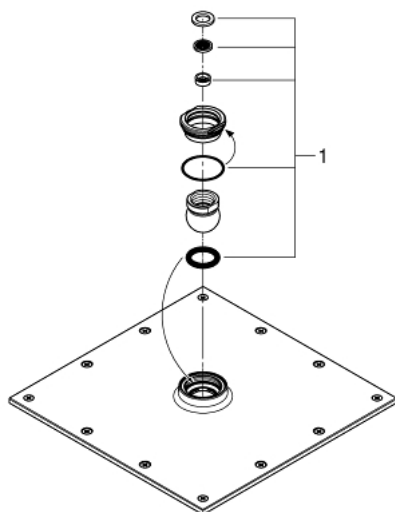

### DESCRIPCIÓN DEL PRODUCTO

- Colour: Cromo
- 1 tipo de chorro: Lluvia
- 23 x 23 cm
- Hecho de metal
- Rótula orientable con ángulo de 15°
- Conexión 1/2"
- GROHE DreamSpray distribución perfecta del agua
- GROHE LongLife acabado
- GROHE SpeedClean sistema anti-cal
- Apto para calentador instantáneo

27 479 000 **RAINSHOWER ALLURE 230 DUCHA FIJA**

**RECAMBIOS** , enero 2010 – now

1: Set recambio (Spare part-nr. 45933000)