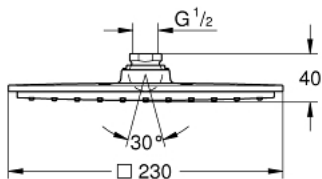

### DESCRIPCIÓN DEL PRODUCTO

- Colour: Cromo
- 1 tipo de chorro: Lluvia
- 23 x 23 cm
- Hecho de metal
- Rótula orientable con ángulo de 15°
- Conexión 1/2"
- GROHE DreamSpray distribución perfecta del agua
- GROHE LongLife acabado
- GROHE SpeedClean sistema anti-cal
- Apto para calentador instantáneo