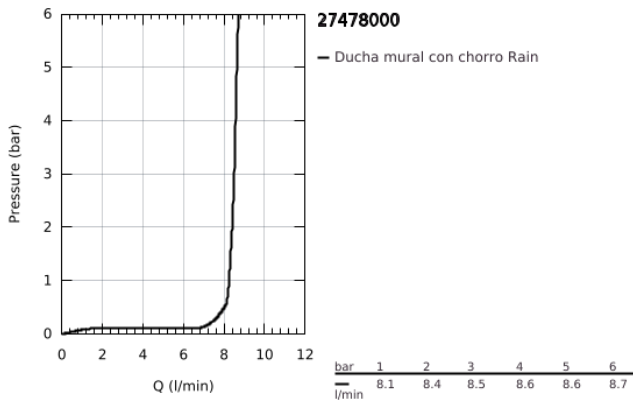

## 27 478 000 RAINSHOWER COSMOPOLITAN 310 DUCHA FIJA

### DESCRIPCIÓN DEL PRODUCTO

- Colour: Cromo
- 1 tipo de chorro: lluvia
- maximum flow rate (at 3 bar): 8.5 l/min
- Diámetro 31 cm
- Hecho de metal
- Rótula con ángulo orientable de 20°
- Conexión 1/2"
- Tecnología GROHE EcoJoy ahorro de agua y flujo perfecto
- GROHE DreamSpray distribución perfecta del agua
- GROHE LongLife acabado
- GROHE SpeedClean sistema anti-cal
- Apto para calentador instantáneo

27 478 000 **RAINSHOWER COSMOPOLITAN 310 DUCHA FIJA**

**RECAMBIOS** , enero 2010 – now

1: Set recambio (Spare part-nr. 45933000)