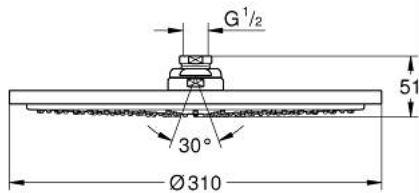

### DESCRIPCIÓN DEL PRODUCTO

- Colour: Cromo
- 1 tipo de chorro: lluvia
- maximum flow rate (at 3 bar): 8.5 l/min
- Diámetro 31 cm
- Hecho de metal
- Rótula con ángulo orientable de 20°
- Conexión 1/2"
- Tecnología GROHE EcoJoy ahorro de agua y flujo perfecto
- GROHE DreamSpray distribución perfecta del agua
- GROHE LongLife acabado
- GROHE SpeedClean sistema anti-cal
- Apto para calentador instantáneo