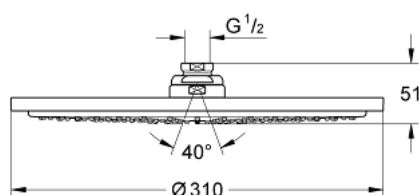

27 477 GL0 RAINSHOWER COSMOPOLITAN 310 DUCHA FIJA

DESCRIPCIÓN DEL PRODUCTO

- Colour: Cool sunrise
- 1 tipo de chorro: lluvia
- Diámetro 31 cm
- Hecho de metal
- Rótula con ángulo orientable de 20°
- Conexión 1/2"
- GROHE DreamSpray distribución perfecta del agua
- GROHE LongLife acabado
- GROHE SpeedClean sistema anti-cal
- Apto para calentador instantáneo