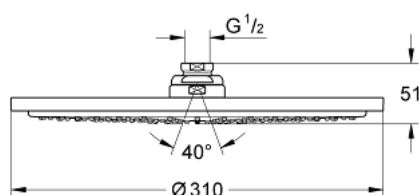

27 477 DA0 RAINSHOWER COSMOPOLITAN 310 DUCHA FIJA

DESCRIPCIÓN DEL PRODUCTO

- Colour: Warm sunset
- 1 tipo de chorro: lluvia
- Diámetro 31 cm
- Hecho de metal
- Rótula con ángulo orientable de 20°
- Conexión 1/2"
- GROHE DreamSpray distribución perfecta del agua
- GROHE LongLife acabado
- GROHE SpeedClean sistema anti-cal
- Apto para calentador instantáneo