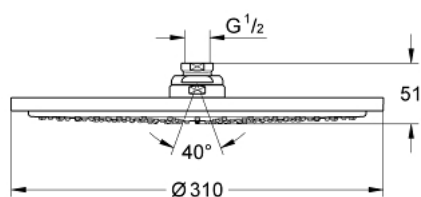

27 477 AL0 RAINSHOWER COSMOPOLITAN 310 DUCHA FIJA

DESCRIPCIÓN DEL PRODUCTO

- Colour: Brushed hard graphite
- 1 tipo de chorro: lluvia
- Diámetro 31 cm
- Hecho de metal
- Rótula con ángulo orientable de 20°
- Conexión 1/2"
- GROHE DreamSpray distribución perfecta del agua
- GROHE LongLife acabado
- GROHE SpeedClean sistema anti-cal
- Apto para calentador instantáneo