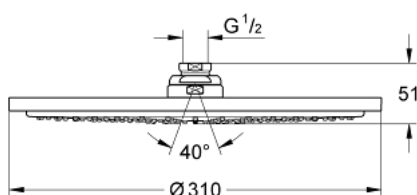

27 477 A00 RAINSHOWER COSMOPOLITAN 310 DUCHA FIJA

DESCRIPCIÓN DEL PRODUCTO

- Colour: Hard graphite
- 1 tipo de chorro: lluvia
- Diámetro 31 cm
- Hecho de metal
- Rótula con ángulo orientable de 20°
- Conexión 1/2"
- GROHE DreamSpray distribución perfecta del agua
- GROHE LongLife acabado
- GROHE SpeedClean sistema anti-cal
- Apto para calentador instantáneo