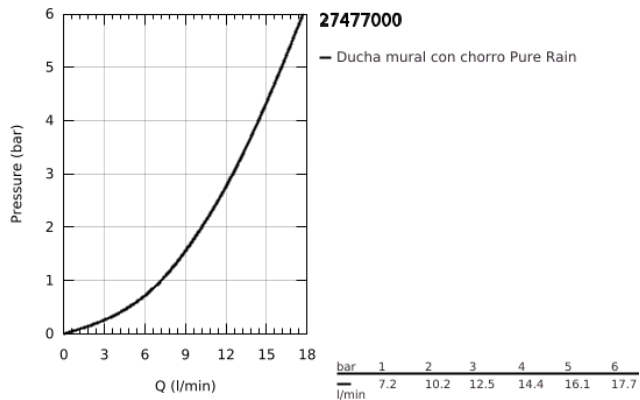

27 477 000 RAINSHOWER COSMOPOLITAN 310 DUCHA FIJA

DESCRIPCIÓN DEL PRODUCTO

- Colour: Cromo
- 1 tipo de chorro: Lluvia
- Caudal máximo a 3 bar: 12.5 l/min
- Diámetro 31 cm
- Hecho de metal
- Rótula con ángulo orientable de 20°
- Conexión 1/2"
- GROHE DreamSpray distribución perfecta del agua
- GROHE LongLife acabado
- GROHE SpeedClean sistema anti-cal
- Apto para calentador instantáneo

27 477 000 **RAINSHOWER COSMOPOLITAN 310 DUCHA FIJA**

RECAMBIOS , enero 2010 – now

1: Set recambio (Spare part-nr. 45933000)