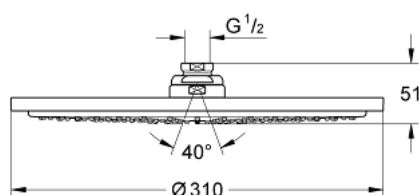

27 477 000 RAINSHOWER COSMOPOLITAN 310 DUCHA FIJA

DESCRIPCIÓN DEL PRODUCTO

- Colour: Cromo
- 1 tipo de chorro: Lluvia
- Caudal máximo a 3 bar: 12.5 l/min
- Diámetro 31 cm
- Hecho de metal
- Rótula con ángulo orientable de 20°
- Conexión 1/2"
- GROHE DreamSpray distribución perfecta del agua
- GROHE LongLife acabado
- GROHE SpeedClean sistema anti-cal
- Apto para calentador instantáneo

27 477 000 **RAINSHOWER COSMOPOLITAN 310 DUCHA FIJA**

RECAMBIOS , enero 2010 – now

1: Set recambio (Spare part-nr. 45933000)