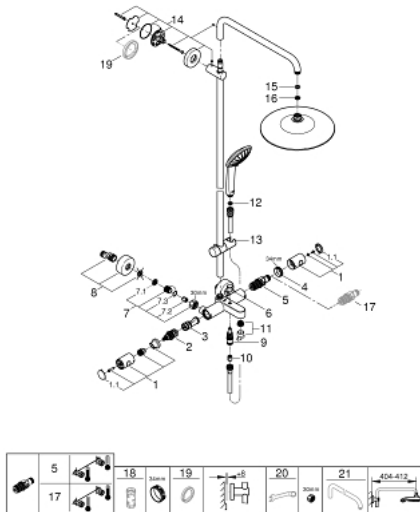

27 475 001 EUPHORIA SYSTEM 260 SET DE DUCHA CON TERMOSTATO A PARED

RECAMBIOS , octubre 2016 – marzo 2021

- 1: Volante Adria Hit (Spare part-nr. 47984000)
- 1.1: Tapa (Spare part-nr. 6458500M)
- 2: Aquadimmer (Spare part-nr. 47364000)
- 3: Paso del agua (Spare part-nr. 47887000)
- 4: Anillo de fijación (Spare part-nr. 47743000)
- 5: Termoelemento de 1/2" (Spare part-nr. 47439000)
- 6: Mando del inversor (Spare part-nr. 65648000)
- 7: Racor con Válvula anti-retorno (Spare part-nr. 47189000)
- 7.1: Filtro colector de suciedad (Spare part-nr. 0726400M)
- 7.2: Racor con Válvula anti-retorno (Spare part-nr. 08565000)
- 7.3: Junta tórica (Spare part-nr. 0305500M)
- 8: Racor en S (Spare part-nr. 12662000)
- 9: Inversor (Spare part-nr. 65655000)
- 10: Racor con Válvula anti-retorno (Spare part-nr. 08565000)
- 11: Mousseur completo (Spare part-nr. 13926000)
- 12: Filtro (Spare part-nr. 0700200M)
- 13: Soporte deslizante (Spare part-nr. 12140000)
- 14: Embellecedor (Spare part-nr. 48279000)
- 15: Junta (Spare part-nr. 0138900M)
- 16: Filtro (Spare part-nr. 48007000)
- 17: Cartucho GROHE TurboStat 1/2" (Spare part-nr. 47175000)*
- 18: Llave para desmontaje (Spare part-nr. 19332000)*
- 19: Suplemento posterior barra ducha (Spare part-nr. 27180000)*
- 20: Llave para tuercas 3/4" (Spare part-nr. 19377000)*
- 21: Brazo para ducha (Spare part-nr. 14047000)*