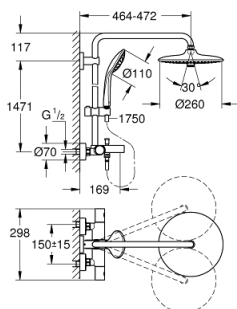

27 475 001 EUPHORIA SYSTEM 260 SET DE DUCHA CON TERMOSTATO A PARED

DESCRIPCIÓN DEL PRODUCTO

- Colour: Cromo
- Consiste en:
  - Brazo para ducha a pared 45 cm
  - Termostato expuesto con Aquadimmer
  - Dos opciones de ducha:
    - Ducha fija Euphoria 260
    - 3 tipos de chorro: Rain, SmartRain, Jet
  - Caudal máximo a 3 bar: 18 l/min
  - Con rótula incorporada
  - Ángulo de rotación $\pm 15^\circ$
- Entrada de baño
  - Desviador separado para ducha manual
  - Ducha manual Euphoria 110 Massage
    - 3 tipos de chorro: Rain, SmartRain, Massage
  - maximum flow rate (at 3 bar): 8.5 l/min
  - Distancia ajustable para soportes de fijación
  - Manguera flexible Silverflex 1.75 m 1/2" x 1/2"
  - GROHE TurboStat Cartucho compacto con termoelemento de cera
  - GROHE SafeStop Tope de seguridad a 38° C
  - Limitador de temperatura opcional GROHE SafeStop Plus 43°C
  - GROHE DreamSpray distribución perfecta del agua
  - GROHE LongLife acabado
  - GROHE SprayDimmer con reductor de caudal
  - GROHE SpeedClean sistema anti-cal
  - Con WaterGuide para mayor durabilidad
  - TwistStop sistema anti-torsión
  - Compatible con calentadores instantáneos de 18 KWh
  - Caudal mínimo 7 lpm