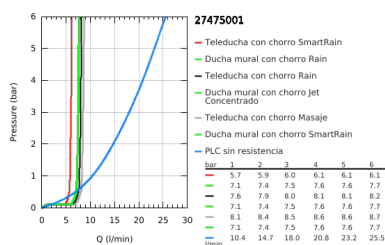

27 475 001 EUPHORIA SYSTEM 260 SET DE DUCHA CON TERMOSTATO A PARED

DESCRIPCIÓN DEL PRODUCTO

- Colour: Cromo
- Consiste en:
 - Brazo para ducha a pared 45 cm
 - Termostato expuesto con Aquadimmer
 - Dos opciones de ducha:
 - Ducha fija Euphoria 260
 - 3 tipos de chorro: Rain, SmartRain, Jet
 - Caudal máximo a 3 bar: 18 l/min
 - Con rótula incorporada
 - Ángulo de rotación $\pm 15^\circ$
- Entrada de baño
 - Desviador separado para ducha manual
 - Ducha manual Euphoria 110 Massage
 - 3 tipos de chorro: Rain, SmartRain, Massage
 - maximum flow rate (at 3 bar): 8.5 l/min
 - Distancia ajustable para soportes de fijación
 - Manguera flexible Silverflex 1.75 m 1/2" x 1/2"
 - GROHE TurboStat Cartucho compacto con termoelemento de cera
 - GROHE SafeStop Tope de seguridad a 38° C
 - Limitador de temperatura opcional GROHE SafeStop Plus 43°C
 - GROHE DreamSpray distribución perfecta del agua
 - GROHE LongLife acabado
 - GROHE SprayDimmer con reductor de caudal
 - GROHE SpeedClean sistema anti-cal
 - Con WaterGuide para mayor durabilidad
 - TwistStop sistema anti-torsión
 - Compatible con calentadores instantáneos de 18 KWh
 - Caudal mínimo 7 lpm