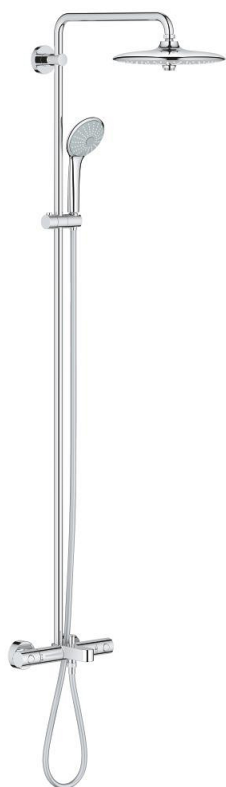

27 475 001 EUPHORIA SYSTEM 260 SET DE DUCHA CON TERMOSTATO A PARED

DESCRIPCIÓN DEL PRODUCTO

- Colour: Cromo
- Consiste en:
 - Brazo para ducha a pared 45 cm
 - Termostato expuesto con Aquadimmer
 - Dos opciones de ducha:
 - Ducha fija Euphoria 260
 - 3 tipos de chorro: Rain, SmartRain, Jet
 - Caudal máximo a 3 bar: 18 l/min
 - Con rótula incorporada
 - Ángulo de rotación $\pm 15^\circ$
- Entrada de baño
 - Desviador separado para ducha manual
 - Ducha manual Euphoria 110 Massage
 - 3 tipos de chorro: Rain, SmartRain, Massage
 - maximum flow rate (at 3 bar): 8.5 l/min
 - Distancia ajustable para soportes de fijación
 - Manguera flexible Silverflex 1.75 m 1/2" x 1/2"
 - GROHE TurboStat Cartucho compacto con termoelemento de cera
 - GROHE SafeStop Tope de seguridad a 38° C
 - Limitador de temperatura opcional GROHE SafeStop Plus 43°C
 - GROHE DreamSpray distribución perfecta del agua
 - GROHE LongLife acabado
 - GROHE SprayDimmer con reductor de caudal
 - GROHE SpeedClean sistema anti-cal
 - Con WaterGuide para mayor durabilidad
 - TwistStop sistema anti-torsión
 - Compatible con calentadores instantáneos de 18 KWh
 - Caudal mínimo 7 lpm