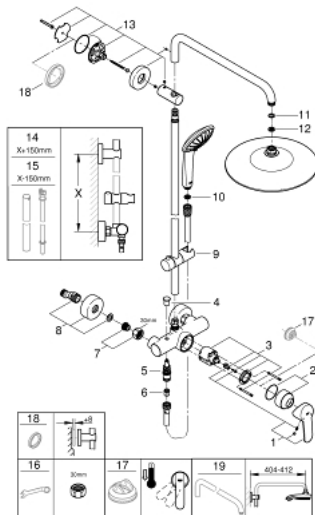

27 473 002 EUPHORIA SYSTEM 260 SET DE DUCHA CON GRIFERÍA

RECAMBIOS , enero 2020 – now

- 1: Palanca accionamiento (Spare part-nr. 46726000)
- 2: Carcasa (Spare part-nr. 46025000)
- 3: Cartucho (Spare part-nr. 46048000)
- 4: Mando del inversor (Spare part-nr. 65648000)
- 5: Inversor (Spare part-nr. 65655000)
- 6: Racor con Válvula anti-retorno (Spare part-nr. 08565000)
- 7: Tuerca y rácor de acoplamiento (Spare part-nr. 45044000)
- 8: Racor en S (Spare part-nr. 12662000)
- 9: Soporte deslizante (Spare part-nr. 12140000)
- 10: Filtro (Spare part-nr. 0700200M)
- 11: Junta (Spare part-nr. 0138900M)
- 12: Filtro (Spare part-nr. 48007000)
- 13: Embellecedor (Spare part-nr. 48279000)
- 14: Barra para sets de ducha (Spare part-nr. 48514000)*
- 15: Barra para sets de ducha (Spare part-nr. 48515000)*
- 16: Llave para tuercas 3/4" (Spare part-nr. 19377000)*
- 17: Limitador de temperatura (Spare part-nr. 46375000)*
- 18: Suplemento posterior barra ducha (Spare part-nr. 27180000)*
- 19: Brazo para ducha (Spare part-nr. 14047000)*

* Optional accessories