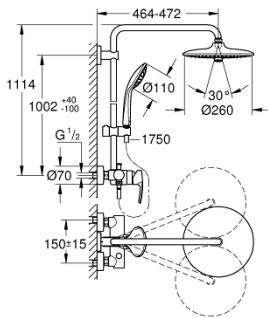

27 473 002 EUPHORIA SYSTEM 260 SET DE DUCHA CON GRIFERÍA

DESCRIPCIÓN DEL PRODUCTO (1/2)

- Colour: Cromo
- Consiste en:
 - Brazo para ducha a pared 45 cm
 - Grifería para ducha con desviador
 - Dos opciones de ducha:
 - Ducha fija Euphoria 260
 - 3 tipos de chorro: Rain, SmartRain, Jet
 - Caudal máximo a 3 bar: 7.5 l/min
 - Con rótula incorporada
 - Ángulo de rotación $\pm 15^\circ$
 - Ducha manual Euphoria 110 Massage
 - 3 tipos de chorro: Rain, Massage, SmartRain
 - maximum flow rate (at 3 bar): 8.5 l/min
 - Distancia ajustable para soportes de fijación
 - Manguera flexible Silverflex 1.75 m 1/2" x 1/2"
 - AquaCalibrator limits maximum flow rate of system (at 3 bar): 8.5 l/min
 - Tecnología GROHE EcoJoy ahorro de agua y flujo perfecto
 - GROHE SilkMove cartucho cerámico 4.6 cm
 - GROHE DreamSpray distribución perfecta del agua
 - GROHE LongLife acabado
 - Tecnología GROHE EcoJoy ahorro de agua y flujo perfecto
 - GROHE SprayDimmer con reductor de caudal
 - Flexible Installation - (soporte superior ajustable para adaptarlo a los agujeros existentes)
 - Con WaterGuide para mayor durabilidad
 - GROHE SpeedClean sistema anti-cal
 - TwistStop sistema anti-torsión
 - Compatible con calentadores instantáneos de 18 KWH
 - Caudal mínimo 5 lpm
 - Presión mínima recomendada 1 Kg