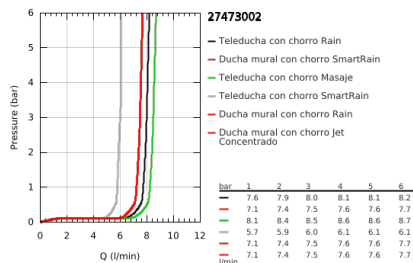

27 473 002 EUPHORIA SYSTEM 260 SET DE DUCHA CON GRIFERÍA

DESCRIPCIÓN DEL PRODUCTO (1/2)

- Colour: Cromo
- Consiste en:
 - Brazo para ducha a pared 45 cm
 - Grifería para ducha con desviador
 - Dos opciones de ducha:
 - Ducha fija Euphoria 260
 - 3 tipos de chorro: Rain, SmartRain, Jet
 - Caudal máximo a 3 bar: 7.5 l/min
 - Con rótula incorporada
 - Ángulo de rotación $\pm 15^\circ$
 - Ducha manual Euphoria 110 Massage
 - 3 tipos de chorro: Rain, Massage, SmartRain
 - maximum flow rate (at 3 bar): 8.5 l/min
 - Distancia ajustable para soportes de fijación
 - Manguera flexible Silverflex 1.75 m 1/2" x 1/2"
 - AquaCalibrator limits maximum flow rate of system (at 3 bar): 8.5 l/min
 - Tecnología GROHE EcoJoy ahorro de agua y flujo perfecto
 - GROHE SilkMove cartucho cerámico 4.6 cm
 - GROHE DreamSpray distribución perfecta del agua
 - GROHE LongLife acabado
 - Tecnología GROHE EcoJoy ahorro de agua y flujo perfecto
 - GROHE SprayDimmer con reductor de caudal
 - Flexible Installation - (soporte superior ajustable para adaptarlo a los agujeros existentes)
 - Con WaterGuide para mayor durabilidad
 - GROHE SpeedClean sistema anti-cal
 - TwistStop sistema anti-torsión
 - Compatible con calentadores instantáneos de 18 KWH
 - Caudal mínimo 5 lpm
 - Presión mínima recomendada 1 Kg

Pure Freude
an Wasser

27 473 002 EUPHORIA SYSTEM 260 SET DE DUCHA CON GRIFERÍA

DESCRIPCIÓN DEL PRODUCTO (2/2)

- Edición Profesional

27 473 002 EUPHORIA SYSTEM 260 SET DE DUCHA CON GRIFERÍA

RECAMBIOS , enero 2020 – now