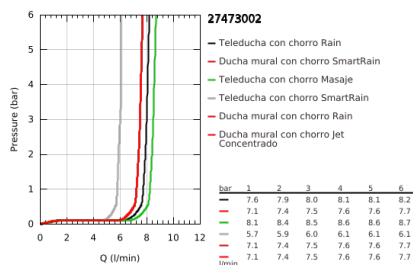

27 473 002 EUPHORIA SYSTEM 260 SET DE DUCHA CON GRIFERÍA

DESCRIPCIÓN DEL PRODUCTO (1/2)

- Colour: Cromo
- Consiste en:
 - Brazo para ducha a pared 45 cm
 - Grifería para ducha con desviador
 - Dos opciones de ducha:
 - Ducha fija Euphoria 260
 - 3 tipos de chorro: Rain, SmartRain, Jet
 - Caudal máximo a 3 bar: 7.5 l/min
 - Con rótula incorporada
 - Ángulo de rotación $\pm 15^\circ$
 - Ducha manual Euphoria 110 Massage
 - 3 tipos de chorro: Rain, Massage, SmartRain
 - maximum flow rate (at 3 bar): 8.5 l/min
 - Distancia ajustable para soportes de fijación
 - Manguera flexible Silverflex 1.75 m 1/2" x 1/2"
 - maximum flow rate system (at 3 bar): 8.5 l/min
 - Tecnología GROHE EcoJoy ahorro de agua y flujo perfecto
 - GROHE SilkMove cartucho cerámico 4.6 cm
 - GROHE DreamSpray distribución perfecta del agua
 - GROHE LongLife acabado
 - Tecnología GROHE EcoJoy ahorro de agua y flujo perfecto
 - GROHE SprayDimmer con reductor de caudal
 - Flexible Installation - (soporte superior ajustable para adaptarlo a los agujeros existentes)
 - Con WaterGuide para mayor durabilidad
 - GROHE SpeedClean sistema anti-cal
 - TwistStop sistema anti-torsión
 - Compatible con calentadores instantáneos de 18 KWh
 - Caudal mínimo 5 lpm
 - Presión mínima recomendada 1 Kg

Pure Freude
an Wasser

27 473 002 EUPHORIA SYSTEM 260 SET DE DUCHA CON GRIFERÍA

DESCRIPCIÓN DEL PRODUCTO (2/2)

- Edición Profesional

27 473 002 EUPHORIA SYSTEM 260 SET DE DUCHA CON GRIFERÍA

RECAMBIOS , enero 2020 – now