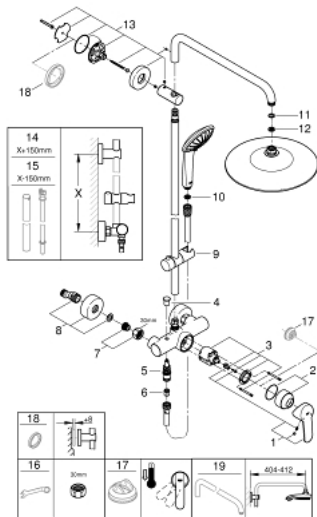

27 473 002 EUPHORIA SYSTEM 260 SET DE DUCHA CON GRIFERÍA

RECAMBIOS , enero 2020 – now

- 1: Palanca accionamiento (Spare part-nr. 46726000)
- 2: Carcasa (Spare part-nr. 46025000)
- 3: Cartucho (Spare part-nr. 46048000)
- 4: Mando del inversor (Spare part-nr. 65648000)
- 5: Inversor (Spare part-nr. 65655000)
- 6: Racor con Válvula anti-retorno (Spare part-nr. 08565000)
- 7: Tuerca y rácor de acoplamiento (Spare part-nr. 45044000)
- 8: Racor en S (Spare part-nr. 12662000)
- 9: Soporte deslizante (Spare part-nr. 12140000)
- 10: Filtro (Spare part-nr. 0700200M)
- 11: Junta (Spare part-nr. 0138900M)
- 12: Filtro (Spare part-nr. 48007000)
- 13: Embellecedor (Spare part-nr. 48279000)
- 14: Barra para sets de ducha (Spare part-nr. 48514000)*
- 15: Barra para sets de ducha (Spare part-nr. 48515000)*
- 16: Llave para tuercas 3/4" (Spare part-nr. 19377000)*
- 17: Limitador de temperatura (Spare part-nr. 46375000)*
- 18: Suplemento posterior barra ducha (Spare part-nr. 27180000)*
- 19: Brazo para ducha (Spare part-nr. 14047000)*

* Optional accessories