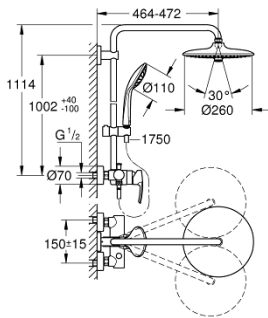

27 473 002 EUPHORIA SYSTEM 260 SET DE DUCHA CON GRIFERÍA

DESCRIPCIÓN DEL PRODUCTO (1/2)

- Colour: Cromo
- Consiste en:
 - Brazo para ducha a pared 45 cm
 - Grifería para ducha con desviador
 - Dos opciones de ducha:
 - Ducha fija Euphoria 260
 - 3 tipos de chorro: Rain, SmartRain, Jet
 - Caudal máximo a 3 bar: 7.5 l/min
 - Con rótula incorporada
 - Ángulo de rotación $\pm 15^\circ$
 - Ducha manual Euphoria 110 Massage
 - 3 tipos de chorro: Rain, Massage, SmartRain
 - maximum flow rate (at 3 bar): 8.5 l/min
 - Distancia ajustable para soportes de fijación
 - Manguera flexible Silverflex 1.75 m 1/2" x 1/2"
 - maximum flow rate system (at 3 bar): 8.5 l/min
 - Tecnología GROHE EcoJoy ahorro de agua y flujo perfecto
 - GROHE SilkMove cartucho cerámico 4.6 cm
 - GROHE DreamSpray distribución perfecta del agua
 - GROHE LongLife acabado
 - Tecnología GROHE EcoJoy ahorro de agua y flujo perfecto
 - GROHE SprayDimmer con reductor de caudal
 - Flexible Installation - (soporte superior ajustable para adaptarlo a los agujeros existentes)
 - Con WaterGuide para mayor durabilidad
 - GROHE SpeedClean sistema anti-cal
 - TwistStop sistema anti-torsión
 - Compatible con calentadores instantáneos de 18 KWh
 - Caudal mínimo 5 lpm
 - Presión mínima recomendada 1 Kg