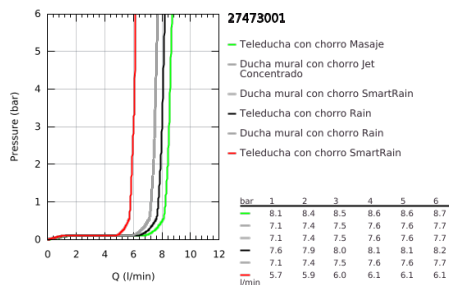

27 473 001 EUPHORIA SYSTEM 260 SET DE DUCHA CON GRIFERÍA

DESCRIPCIÓN DEL PRODUCTO

- Colour: Cromo
- Consiste en:
- Brazo para ducha a pared 45 cm
- Grifería para ducha con desviador
- Dos opciones de ducha:
- Ducha fija Euphoria 260
- 3 tipos de chorro: Rain, SmartRain, Jet
- Con rótula incorporada
- Ángulo de rotación $\pm 15^\circ$
- Ducha manual Euphoria 110 Massage
- 3 tipos de chorro: Rain, SmartRain, Massage
- Distancia ajustable para soportes de fijación
- Manguera flexible Silverflex 1.75 m 1/2" x 1/2"
- GROHE EcoJoy limitador de caudal 9.5 lpm
- GROHE SilkMove cartucho cerámico 4.6 cm
- GROHE DreamSpray distribución perfecta del agua
- GROHE LongLife acabado
- GROHE SprayDimmer con reductor de caudal
- GROHE SpeedClean sistema anti-cal
- Con WaterGuide para mayor durabilidad
- TwistStop sistema anti-torsión
- Compatible con calentadores instantáneos de 18 KWh
- Caudal mínimo 7 lpm

27 473 001 EUPHORIA SYSTEM 260 SET DE DUCHA CON GRIFERÍA

RECAMBIOS , octubre 2016 – now

- 1: Palanca accionamiento (Spare part-nr. 46726000)
 - 2: Carcasa (Spare part-nr. 46025000)
 - 3: Cartucho (Spare part-nr. 46048000)
 - 4: Mando del inversor (Spare part-nr. 65648000)
 - 5: Inversor (Spare part-nr. 65655000)
 - 6: Racor con Válvula anti-retorno (Spare part-nr. 08565000)
 - 7: Tuerca y rácor de acoplamiento (Spare part-nr. 45044000)
 - 8: Racor en S (Spare part-nr. 12662000)
 - 9: Soporte deslizante (Spare part-nr. 12140000)
 - 10: Filtro (Spare part-nr. 0700200M)
 - 11: Filtro (Spare part-nr. 48007000)
 - 12: Junta (Spare part-nr. 0138900M)
 - 13: Embellecedor (Spare part-nr. 48279000)
 - 14: Barra para sets de ducha (Spare part-nr. 48053000)*
 - 15: Barra para sets de ducha (Spare part-nr. 48054000)*
 - 16: Llave para tuercas 3/4" (Spare part-nr. 19377000)*
 - 17: Limitador de temperatura (Spare part-nr. 46375000)*
 - 18: Brazo para ducha (Spare part-nr. 14047000)*
- * Optional accessories