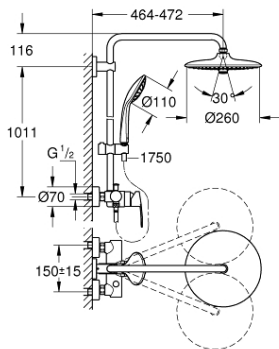

27 473 001 EUPHORIA SYSTEM 260 SET DE DUCHA CON GRIFERÍA

DESCRIPCIÓN DEL PRODUCTO

- Colour: Cromo
- Consiste en:
- Brazo para ducha a pared 45 cm
- Grifería para ducha con desviador
- Dos opciones de ducha:
- Ducha fija Euphoria 260
- 3 tipos de chorro: Rain, SmartRain, Jet
- Con rótula incorporada
- Ángulo de rotación $\pm 15^\circ$
- Ducha manual Euphoria 110 Massage
- 3 tipos de chorro: Rain, SmartRain, Massage
- Distancia ajustable para soportes de fijación
- Manguera flexible Silverflex 1.75 m 1/2" x 1/2"
- GROHE EcoJoy limitador de caudal 9.5 lpm
- GROHE SilkMove cartucho cerámico 4.6 cm
- GROHE DreamSpray distribución perfecta del agua
- GROHE LongLife acabado
- GROHE SprayDimmer con reductor de caudal
- GROHE SpeedClean sistema anti-cal
- Con WaterGuide para mayor durabilidad
- TwistStop sistema anti-torsión
- Compatible con calentadores instantáneos de 18 KWh
- Caudal mínimo 7 lpm

27 473 001 EUPHORIA SYSTEM 260 SET DE DUCHA CON GRIFERÍA

RECAMBIOS , octubre 2016 – now

- 1: Palanca accionamiento (Spare part-nr. 46726000)
 - 2: Carcasa (Spare part-nr. 46025000)
 - 3: Cartucho (Spare part-nr. 46048000)
 - 4: Mando del inversor (Spare part-nr. 65648000)
 - 5: Inversor (Spare part-nr. 65655000)
 - 6: Racor con Válvula anti-retorno (Spare part-nr. 08565000)
 - 7: Tuerca y rácor de acoplamiento (Spare part-nr. 45044000)
 - 8: Racor en S (Spare part-nr. 12662000)
 - 9: Soporte deslizante (Spare part-nr. 12140000)
 - 10: Filtro (Spare part-nr. 0700200M)
 - 11: Filtro (Spare part-nr. 48007000)
 - 12: Junta (Spare part-nr. 0138900M)
 - 13: Embellecedor (Spare part-nr. 48279000)
 - 14: Barra para sets de ducha (Spare part-nr. 48053000)*
 - 15: Barra para sets de ducha (Spare part-nr. 48054000)*
 - 16: Llave para tuercas 3/4" (Spare part-nr. 19377000)*
 - 17: Limitador de temperatura (Spare part-nr. 46375000)*
 - 18: Brazo para ducha (Spare part-nr. 14047000)*
- * Optional accessories