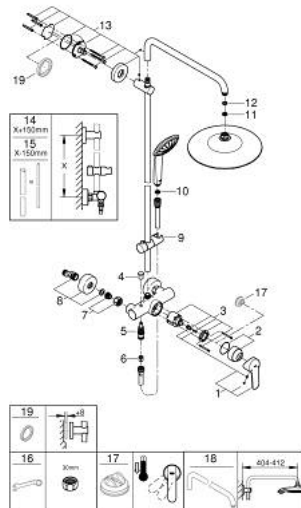

27 473 001 EUPHORIA SYSTEM 260 SET DE DUCHA CON GRIFERÍA

DESCRIPCIÓN DEL PRODUCTO

- Colour: Cromo
- Consiste en:
- Brazo para ducha a pared 45 cm
- Grifería para ducha con desviador
- Dos opciones de ducha:
- Ducha fija Euphoria 260
- 3 tipos de chorro: Rain, SmartRain, Jet
- Con rótula incorporada
- Ángulo de rotación $\pm 15^\circ$
- Ducha manual Euphoria 110 Massage
- 3 tipos de chorro: Rain, SmartRain, Massage
- Distancia ajustable para soportes de fijación
- Manguera flexible Silverflex 1.75 m 1/2" x 1/2"
- GROHE EcoJoy limitador de caudal 9.5 lpm
- GROHE SilkMove cartucho cerámico 4.6 cm
- GROHE DreamSpray distribución perfecta del agua
- GROHE LongLife acabado
- GROHE SprayDimmer con reductor de caudal
- GROHE SpeedClean sistema anti-cal
- Con WaterGuide para mayor durabilidad
- TwistStop sistema anti-torsión
- Compatible con calentadores instantáneos de 18 KWh
- Caudal mínimo 7 lpm

27 473 001 EUPHORIA SYSTEM 260 SET DE DUCHA CON GRIFERÍA

RECAMBIOS , octubre 2016 – now

- 1: Palanca accionamiento (Spare part-nr. 46726000)
 - 2: Carcasa (Spare part-nr. 46025000)
 - 3: Cartucho (Spare part-nr. 46048000)
 - 4: Mando del inversor (Spare part-nr. 65648000)
 - 5: Inversor (Spare part-nr. 65655000)
 - 6: Racor con Válvula anti-retorno (Spare part-nr. 08565000)
 - 7: Tuerca y rácor de acoplamiento (Spare part-nr. 45044000)
 - 8: Racor en S (Spare part-nr. 12662000)
 - 9: Soporte deslizante (Spare part-nr. 12140000)
 - 10: Filtro (Spare part-nr. 0700200M)
 - 11: Filtro (Spare part-nr. 48007000)
 - 12: Junta (Spare part-nr. 0138900M)
 - 13: Embellecedor (Spare part-nr. 48279000)
 - 14: Barra para sets de ducha (Spare part-nr. 48053000)*
 - 15: Barra para sets de ducha (Spare part-nr. 48054000)*
 - 16: Llave para tuercas 3/4" (Spare part-nr. 19377000)*
 - 17: Limitador de temperatura (Spare part-nr. 46375000)*
 - 18: Brazo para ducha (Spare part-nr. 14047000)*
- * Optional accessories