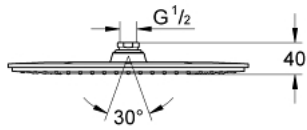

27 470 LS0 RAINSHOWER VERIS 300 DUCHA FIJA

DESCRIPCIÓN DEL PRODUCTO

- Colour: Moon white/chrome
- 1 tipo de chorro: lluvia
- Cabezal en blanco
- 30 x 15 cm
- Hecho de metal
- Rótula orientable con ángulo de 15°
- Conexión 1/2"
- GROHE DreamSpray distribución perfecta del agua
- GROHE LongLife acabado
- GROHE SpeedClean sistema anti-cal
- Apto para calentador instantáneo