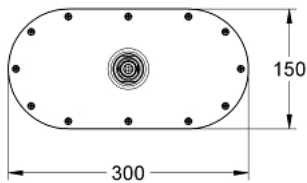

27 470 LS0 RAINSHOWER VERIS 300 DUCHA FIJA

DESCRIPCIÓN DEL PRODUCTO

- Colour: Moon white/chrome
- 1 tipo de chorro: lluvia
- Cabezal en blanco
- 30 x 15 cm
- Hecho de metal
- Rótula orientable con ángulo de 15°
- Conexión 1/2"
- GROHE DreamSpray distribución perfecta del agua
- GROHE LongLife acabado
- GROHE SpeedClean sistema anti-cal
- Apto para calentador instantáneo