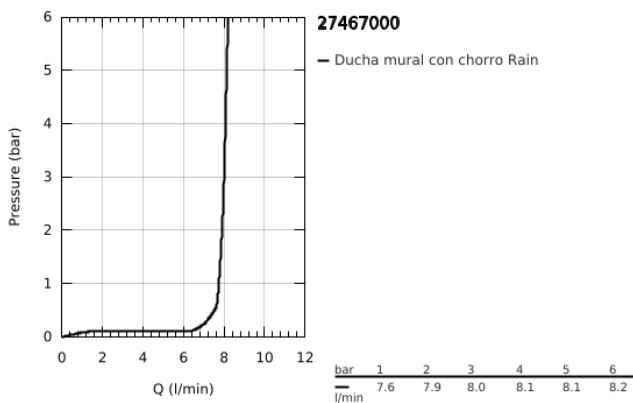

27 467 000 RAINSHOWER F-SERIES 10" 254 X 254 DUCHA FIJA

DESCRIPCIÓN DEL PRODUCTO

- Colour: Cromo
- 1 tipo de chorro: lluvia
- 25.4 x 25.4 cm
- Hecho de metal
- Conexión 1/2"
- GROHE DreamSpray distribución perfecta del agua
- GROHE LongLife acabado
- GROHE SpeedClean sistema anti-cal
- Apto para calentador instantáneo
- Presión mínima recomendada 1 Kg

27 467 000 **RAINSHOWER F-SERIES 10" 254 X 254 DUCHA FIJA**

RECAMBIOS , marzo 2024 – now

1: Junta (Spare part-nr. 0138900M)

2: Filtro (Spare part-nr. 48007000)