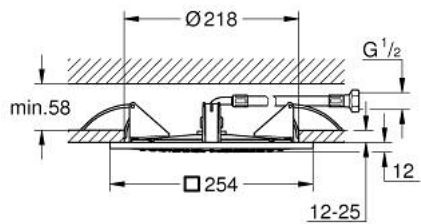

27 467 000 RAINSHOWER F-SERIES 10" 254 X 254 DUCHA FIJA

DESCRIPCIÓN DEL PRODUCTO

- Colour: Cromo
- 1 tipo de chorro: lluvia
- 25.4 x 25.4 cm
- Hecho de metal
- Conexión 1/2"
- GROHE DreamSpray distribución perfecta del agua
- GROHE LongLife acabado
- GROHE SpeedClean sistema anti-cal
- Apto para calentador instantáneo
- Presión mínima recomendada 1 Kg

27 467 000 **RAINSHOWER F-SERIES 10" 254 X 254 DUCHA FIJA**

RECAMBIOS , marzo 2024 – now

1: Junta (Spare part-nr. 0138900M)

2: Filtro (Spare part-nr. 48007000)