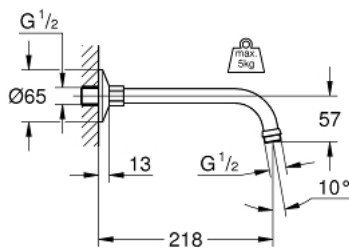

27 406 000 RELEXA BRAZO PARA DUCHA

DESCRIPCIÓN DEL PRODUCTO

- Colour: Cromo
- Conexión 1/2"
- 21.8 cm
- Incluye placa ajustable
- GROHE LongLife acabado

27 406 000 RELEXA BRAZO PARA DUCHA

RECAMBIOS , enero 1977 – now

1: Rosetón 1/2" (Spare part-nr. 02201000)