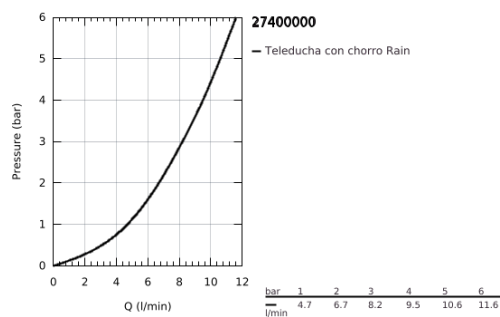

27 400 000 EUPHORIA COSMOPOLITAN STICK DUCHA MANUAL

DESCRIPCIÓN DEL PRODUCTO

- Colour: Cromo
- 1 tipo de chorro: Spray
- Caudal máximo a 3 bars: 7,9 l/min
- GROHE LongLife acabado
- GROHE SpeedClean sistema anti-cal
- Con WaterGuide para mayor durabilidad
- Universal Mounting System - connects to all standard threads for easy fitting
- Apto para calentador instantáneo
- Presión mínima recomendada 1 Kg

27 400 000 EUPHORIA COSMOPOLITAN STICK DUCHA MANUAL

RECAMBIOS , septiembre 2009 – now

1: Filtro (Spare part-nr. 0700200M)