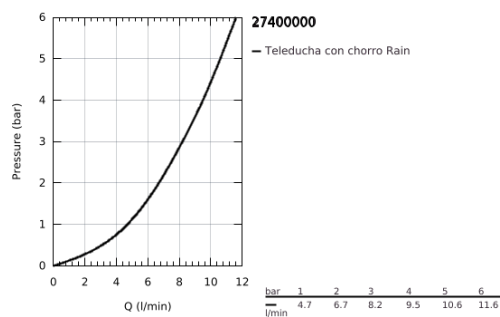

27 400 000 EUPHORIA COSMOPOLITAN STICK DUCHA MANUAL

DESCRIPCIÓN DEL PRODUCTO

- Colour: Cromo
- 1 tipo de chorro: Spray
- Caudal máximo a 3 bars: 7,9 l/min
- Tecnología GROHE EcoJoy ahorro de agua y flujo perfecto
- GROHE LongLife acabado
- GROHE SpeedClean sistema anti-cal
- Con WaterGuide para mayor durabilidad
- Universal Mounting System - connects to all standard threads for easy fitting
- Apto para calentador instantáneo
- Presión mínima recomendada 1 Kg

27 400 000 EUPHORIA COSMOPOLITAN STICK DUCHA MANUAL

RECAMBIOS , septiembre 2009 – now

1: Filtro (Spare part-nr. 0700200M)