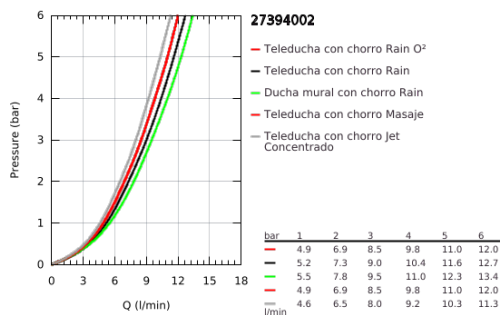

27 394 002 TEMPESTA COSMOPOLITAN SYSTEM 200 SET DE DUCHA

DESCRIPCIÓN DEL PRODUCTO

- Colour: Cromo
- Consiste en:
- Brazo para ducha a pared 39 cm
- Desviador: ducha fija Eco, ducha manual o ducha fija
- Ducha fija Tempesta Cosmopolitan 200
- 2 tipos de chorro: Rain, SmartRain
- Con rótula incorporada
- Ángulo de rotación $\pm 15^\circ$
- Ducha fija Tempesta Cosmopolitan 100
- Tipos de chorro: GROHE Rain O², Rain, Masaje, Jet
- Distancia ajustable para soportes de fijación
- Distancia entre desviador y soporte superior: 62 cm
- Manguera flexible Relaxaflex 1.50 m
- Manguera flexible Relaxaflex 1.25 m
- Instalación flexible: conexión al grifo / codo de salida de 1/2" para conectar con manguera flexible de ducha 1.25 m
- Caudal mínimo 7 lpm
- GROHE DreamSpray distribución perfecta del agua
- GROHE LongLife acabado
- GROHE SpeedClean sistema anti-cal
- Con WaterGuide para mayor durabilidad

27 394 002 TEMPESTA COSMOPOLITAN SYSTEM 200 SET DE DUCHA

RECAMBIOS , marzo 2017 – now

- 1: Filtro (Spare part-nr. 0700200M)
- 2: Soporte deslizante (Spare part-nr. 12140000)
- 3: Inversor (Spare part-nr. 48338000)
- 4: Suplemento posterior barra ducha (Spare part-nr. 26496000)*