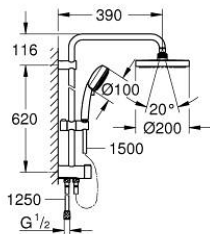

27 394 002 TEMPESTA COSMOPOLITAN SYSTEM 200 SET DE DUCHA

DESCRIPCIÓN DEL PRODUCTO

- Colour: Cromo
- Consiste en:
- Brazo para ducha a pared 39 cm
- Desviador: ducha fija Eco, ducha manual o ducha fija
- Ducha fija Tempesta Cosmopolitan 200
- 2 tipos de chorro: Rain, SmartRain
- Con rótula incorporada
- Ángulo de rotación $\pm 15^\circ$
- Ducha fija Tempesta Cosmopolitan 100
- Tipos de chorro: GROHE Rain O², Rain, Masaje, Jet
- Distancia ajustable para soportes de fijación
- Distancia entre desviador y soporte superior: 62 cm
- Manguera flexible Relaxaflex 1.50 m
- Manguera flexible Relaxaflex 1.25 m
- Instalación flexible: conexión al grifo / codo de salida de 1/2" para conectar con manguera flexible de ducha 1.25 m
- Caudal mínimo 7 lpm
- GROHE DreamSpray distribución perfecta del agua
- GROHE LongLife acabado
- GROHE SpeedClean sistema anti-cal
- Con WaterGuide para mayor durabilidad

27 394 002 TEMPESTA COSMOPOLITAN SYSTEM 200 SET DE DUCHA

RECAMBIOS , marzo 2017 – now

- 1: Filtro (Spare part-nr. 0700200M)
- 2: Soporte deslizante (Spare part-nr. 12140000)
- 3: Inversor (Spare part-nr. 48338000)
- 4: Suplemento posterior barra ducha (Spare part-nr. 26496000)*