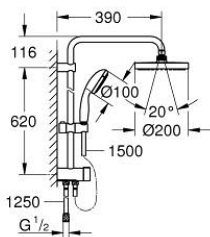

27 389 002 TEMPESTA SYSTEM 200 SET DE DUCHA

DESCRIPCIÓN DEL PRODUCTO

- Colour: Cromo
- Consiste en:
 - Brazo para ducha a pared 39 cm
 - Desviador: ducha fija Eco, ducha manual o ducha fija
 - Ducha fija Tempesta Cosmopolitan 200
 - 2 tipos de chorro: Rain, SmartRain
 - Con rótula incorporada
 - Ángulo de rotación $\pm 15^\circ$
 - Ducha manual Tempesta 100
 - Tipos de chorro: GROHE Rain O², Rain, Masaje, Jet
 - Distancia ajustable para soportes de fijación
 - Distancia entre desviador y soporte superior: 62 cm
 - Manguera flexible Relexaflex 1.50 m
 - Manguera flexible Relexaflex 1.25 m
 - Instalación flexible: conexión al grifo / codo de salida de 1/2" para conectar con manguera flexible de ducha 1.25 m
 - Caudal mínimo 7 lpm
 - GROHE DreamSpray distribución perfecta del agua
 - GROHE LongLife acabado
 - GROHE SpeedClean sistema anti-cal
 - Con WaterGuide para mayor durabilidad
 - Aro protector de silicón con tecnología ShockProof

27 389 002 TEMPESTA SYSTEM 200 SET DE DUCHA

RECAMBIOS , marzo 2017 – now

- 1: Filtro (Spare part-nr. 0700200M)
- 2: Soporte deslizante (Spare part-nr. 12140000)
- 3: Inversor (Spare part-nr. 48338000)
- 4: Suplemento posterior barra ducha (Spare part-nr. 26496000)*