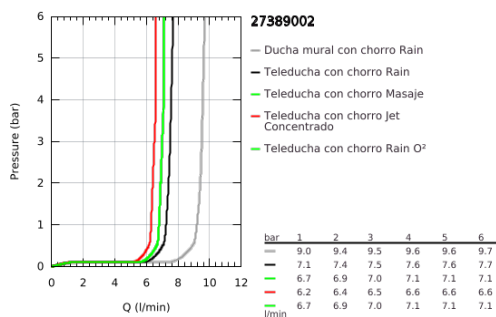

27 389 002 TEMPESTA SYSTEM 200 SET DE DUCHA

DESCRIPCIÓN DEL PRODUCTO

- Colour: Cromo
- Consiste en:
 - Brazo para ducha a pared 39 cm
 - Desviador: ducha fija Eco, ducha manual o ducha fija
 - Ducha fija Tempesta Cosmopolitan 200
 - 2 tipos de chorro: Rain, SmartRain
 - Con rótula incorporada
 - Ángulo de rotación $\pm 15^\circ$
 - Ducha manual Tempesta 100
 - Tipos de chorro: GROHE Rain O², Rain, Masaje, Jet
 - Distancia ajustable para soportes de fijación
 - Distancia entre desviador y soporte superior: 62 cm
 - Manguera flexible Relexaflex 1.50 m
 - Manguera flexible Relexaflex 1.25 m
 - Instalación flexible: conexión al grifo / codo de salida de 1/2" para conectar con manguera flexible de ducha 1.25 m
 - Caudal mínimo 7 lpm
 - GROHE DreamSpray distribución perfecta del agua
 - GROHE LongLife acabado
 - GROHE SpeedClean sistema anti-cal
 - Con WaterGuide para mayor durabilidad
 - Aro protector de silicón con tecnología ShockProof

27 389 002 TEMPESTA SYSTEM 200 SET DE DUCHA

RECAMBIOS , marzo 2017 – now

- 1: Filtro (Spare part-nr. 0700200M)
- 2: Soporte deslizante (Spare part-nr. 12140000)
- 3: Inversor (Spare part-nr. 48338000)
- 4: Suplemento posterior barra ducha (Spare part-nr. 26496000)*