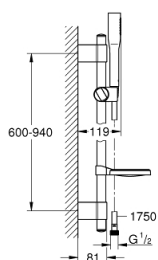

27 368 000 EUPHORIA COSMOPOLITAN STICK SET DE DUCHA

DESCRIPCIÓN DEL PRODUCTO

- Colour: Cromo
- Consiste en:
 - Ducha manual
 - 1 tipo de chorro: Spray
 - Caudal máximo a 3 bar: 8 l/min
 - Barra de ducha de 900 mm
 - Con soporte a pared
 - Manguera flexible Silverflex 1.75 m 1/2" x 1/2"
 - Jabonera
 - Tecnología GROHE EcoJoy ahorro de agua y flujo perfecto
 - GROHE LongLife acabado
 - GROHE FastFixation Plus distancia ajustable para los soportes de fijación
 - GROHE SpeedClean sistema anti-cal
 - Con WaterGuide para mayor durabilidad
 - TwistStop sistema anti-torsión
 - Apto para calentador instantáneo
 - Presión mínima recomendada 1 Kg

27 368 000 EUPHORIA COSMOPOLITAN STICK SET DE DUCHA

RECAMBIOS , octubre 2016 – now

- 1: Tapa (Spare part-nr. 45922000)
 - 2: Soporte deslizante (Spare part-nr. 65380000)
 - 3: Embellecedor (Spare part-nr. 48333000)
 - 4: Filtro (Spare part-nr. 0700200M)
 - 5: Suplemento posterior barra ducha (Spare part-nr. 45914XE0)*
- * Optional accessories