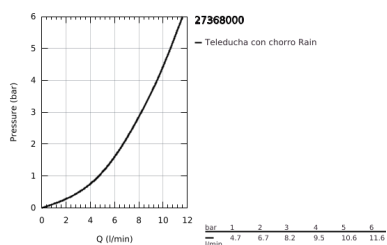

27 368 000 EUPHORIA COSMOPOLITAN STICK SET DE DUCHA

DESCRIPCIÓN DEL PRODUCTO

- Colour: Cromo
- Consiste en:
 - Ducha manual
 - 1 tipo de chorro: Spray
 - Caudal máximo a 3 bar: 8 l/min
 - Barra de ducha de 900 mm
 - Con soporte a pared
 - Manguera flexible Silverflex 1.75 m 1/2" x 1/2"
 - Jabonera
 - Tecnología GROHE EcoJoy ahorro de agua y flujo perfecto
 - GROHE LongLife acabado
 - GROHE FastFixation Plus distancia ajustable para los soportes de fijación
 - GROHE SpeedClean sistema anti-cal
 - Con WaterGuide para mayor durabilidad
 - TwistStop sistema anti-torsión
 - Apto para calentador instantáneo
 - Presión mínima recomendada 1 Kg