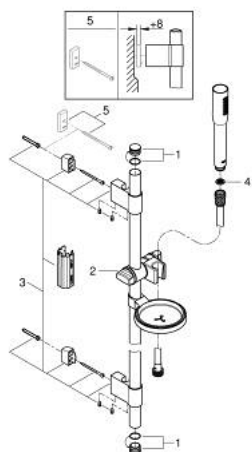

27 368 000 EUPHORIA COSMOPOLITAN STICK SET DE DUCHA

DESCRIPCIÓN DEL PRODUCTO

- Colour: Cromo
- Consiste en:
 - Ducha manual
 - 1 tipo de chorro: Spray
 - Caudal máximo a 3 bar: 8 l/min
 - Barra de ducha de 900 mm
 - Con soporte a pared
 - Manguera flexible Silverflex 1.75 m 1/2" x 1/2"
 - Jabonera
 - Tecnología GROHE EcoJoy ahorro de agua y flujo perfecto
 - GROHE LongLife acabado
 - GROHE FastFixation Plus distancia ajustable para los soportes de fijación
 - GROHE SpeedClean sistema anti-cal
 - Con WaterGuide para mayor durabilidad
 - TwistStop sistema anti-torsión
 - Apto para calentador instantáneo
 - Presión mínima recomendada 1 Kg

27 368 000 EUPHORIA COSMOPOLITAN STICK SET DE DUCHA

RECAMBIOS , octubre 2016 – now

- 1: Tapa (Spare part-nr. 45922000)
 - 2: Soporte deslizante (Spare part-nr. 65380000)
 - 3: Embellecedor (Spare part-nr. 48333000)
 - 4: Filtro (Spare part-nr. 0700200M)
 - 5: Suplemento posterior barra ducha (Spare part-nr. 45914XE0)*
- * Optional accessories