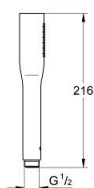

27 367 000 EUPHORIA COSMOPOLITAN STICK DUCHA MANUAL

DESCRIPCIÓN DEL PRODUCTO

- Colour: Cromo
- 1 tipo de chorro: Spray
- Caudal máximo a 3 bar: 15 l/min
- GROHE LongLife acabado
- GROHE SpeedClean sistema anti-cal
- Con WaterGuide para mayor durabilidad
- Sistema de montaje universal, adaptable a todas las mangueras flexibles estándares

27 367 000 EUPHORIA COSMOPOLITAN STICK DUCHA MANUAL

RECAMBIOS , septiembre 2009 – now

1: Filtro (Spare part-nr. 0700200M)