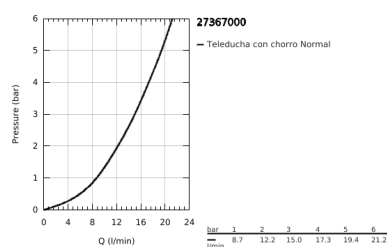

27 367 000 EUPHORIA COSMOPOLITAN STICK DUCHA MANUAL

DESCRIPCIÓN DEL PRODUCTO

- Colour: Cromo
- 1 tipo de chorro: Spray
- Caudal máximo a 3 bar: 15 l/min
- GROHE LongLife acabado
- GROHE SpeedClean sistema anti-cal
- Con WaterGuide para mayor durabilidad
- Sistema de montaje universal, adaptable a todas las mangueras flexibles estándares

27 367 000 EUPHORIA COSMOPOLITAN STICK DUCHA MANUAL

RECAMBIOS , septiembre 2009 – now

1: Filtro (Spare part-nr. 0700200M)