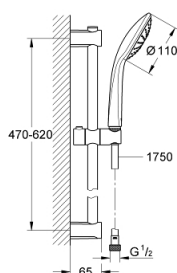

27 322 000 VITALIO JOY 110 MONO SET DE DUCHA

DESCRIPCIÓN DEL PRODUCTO

- Colour: Cromo
- Consiste en:
 - Teleducha Vitalio Joy 110 Mono (27 315)
 - Caudal máximo (a 3 bar): 8.2 l/min
 - Barra de ducha Vitalio Universal 600 mm (27 724)
 - Flexo VitalioFlex Silver 1750 mm (27 506 000)
 - GROHE DreamSpray distribución perfecta del agua
 - GROHE LongLife acabado
 - GROHE SpeedClean sistema anti-cal
 - Flexible Installation - (soporte superior ajustable para adaptarlo a los agujeros existentes)
 - Con WaterGuide para mayor durabilidad
 - TwistStop sistema anti-torsión
 - Adecuado para atornillar (incluidos tornillos y tacos)
 - En caja de color

27 322 000 VITALIO JOY 110 MONO SET DE DUCHA

RECAMBIOS , junio 2009 – now

- 1: Embellecedor (Spare part-nr. 48095000)
- 2: Soporte deslizante (Spare part-nr. 12140000)
- 3: Embellecedor (Spare part-nr. 48097000)
- 4: Filtro (Spare part-nr. 0700200M)