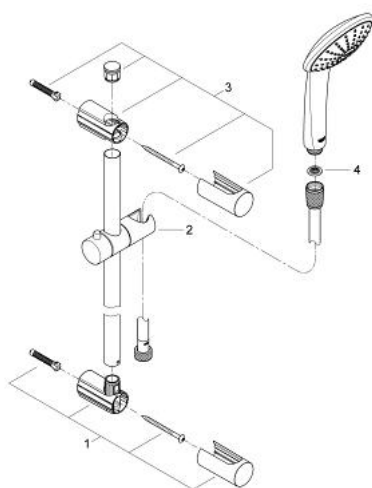

27 322 000 VITALIO JOY 110 MONO SET DE DUCHA

DESCRIPCIÓN DEL PRODUCTO

- Colour: Cromo
- Consiste en:
 - Teleducha Vitalio Joy 110 Mono (27 315)
 - Caudal máximo (a 3 bar): 8.2 l/min
 - Barra de ducha Vitalio Universal 600 mm (27 724)
 - Flexo VitalioFlex Silver 1750 mm (27 506 000)
 - GROHE DreamSpray distribución perfecta del agua
 - GROHE LongLife acabado
 - GROHE SpeedClean sistema anti-cal
 - Flexible Installation - (soporte superior ajustable para adaptarlo a los agujeros existentes)
 - Con WaterGuide para mayor durabilidad
 - TwistStop sistema anti-torsión
 - Adecuado para atornillar (incluidos tornillos y tacos)
 - En caja de color

27 322 000 VITALIO JOY 110 MONO SET DE DUCHA

RECAMBIOS , junio 2009 – now

- 1: Embellecedor (Spare part-nr. 48095000)
- 2: Soporte deslizante (Spare part-nr. 12140000)
- 3: Embellecedor (Spare part-nr. 48097000)
- 4: Filtro (Spare part-nr. 0700200M)