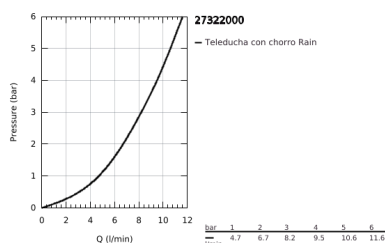

27 322 000 VITALIO JOY 110 MONO SET DE DUCHA

DESCRIPCIÓN DEL PRODUCTO

- Colour: Cromo
- Consiste en:
 - Teleducha Vitalio Joy 110 Mono (27 315)
 - Caudal máximo (a 3 bar): 8.2 l/min
 - Barra de ducha Vitalio Universal 600 mm (27 724)
 - Flexo VitalioFlex Silver 1750 mm (27 506 000)
 - GROHE DreamSpray distribución perfecta del agua
 - GROHE LongLife acabado
 - GROHE SpeedClean sistema anti-cal
 - Flexible Installation - (soporte superior ajustable para adaptarlo a los agujeros existentes)
 - Con WaterGuide para mayor durabilidad
 - TwistStop sistema anti-torsión
 - Adecuado para atornillar (incluidos tornillos y tacos)
 - En caja de color