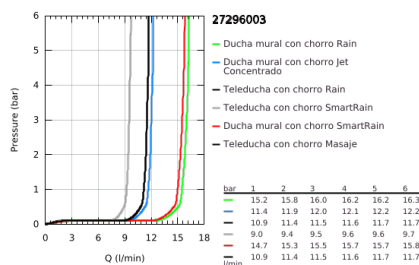

### DESCRIPCIÓN DEL PRODUCTO (1/2)

- Colour: Cromo
- Consiste en:
  - Brazo para ducha a pared 45 cm
  - Termostato expuesto con Aquadimmer
  - Dos opciones de ducha:
    - Ducha fija Euphoria 260
    - 3 tipos de chorro: Rain, SmartRain, Jet
  - Caudal máximo a 3 bar: 16 l/min
  - Con rótula incorporada
  - Ángulo de rotación  $\pm 15^\circ$
  - Ducha manual Euphoria 110 Massage
    - 3 tipos de chorro: Rain, Massage, SmartRain
    - Caudal máximo a 3 bar: 9.5 l/min
  - Distancia ajustable para soportes de fijación
  - Manguera flexible Silverflex 1.75 m 1/2" x 1/2"
  - maximum flow rate system (at 3 bar): 16 l/min
  - GROHE TurboStat Cartucho compacto con termoelemento de cera
  - GROHE SafeStop Tope de seguridad a 38° C
  - Limitador de temperatura opcional GROHE SafeStop Plus 43° C
  - GROHE CoolTouch sin riesgo de quemaduras
  - Mandos GROHE ProGrip con superficie antideslizante
  - GROHE DreamSpray distribución perfecta del agua
  - GROHE LongLife acabado
  - GROHE SprayDimmer con reductor de caudal
  - Flexible Installation - (soporte superior ajustable para adaptarlo a los agujeros existentes)
  - Con WaterGuide para mayor durabilidad
  - GROHE SpeedClean sistema anti-cal
  - TwistStop sistema anti-torsión
  - Compatible con calentadores instantáneos de 18 KWh
  - Caudal mínimo 5 lpm
  - Accesorio opcional: jabonera GROHE EasyReach