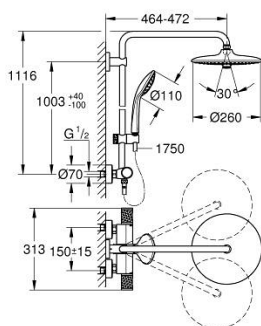

## 27 296 003 EUPHORIA SYSTEM 260 SET DE DUCHA CON TERMOSTATO

### DESCRIPCIÓN DEL PRODUCTO (1/2)

- Colour: Cromo
- Consiste en:
  - Brazo para ducha a pared 45 cm
  - Termostato expuesto con Aquadimmer
  - Dos opciones de ducha:
    - Ducha fija Euphoria 260
    - 3 tipos de chorro: Rain, SmartRain, Jet
  - Caudal máximo a 3 bar: 16 l/min
  - Con rótula incorporada
  - Ángulo de rotación  $\pm 15^\circ$
  - Ducha manual Euphoria 110 Massage
    - 3 tipos de chorro: Rain, Massage, SmartRain
    - Caudal máximo a 3 bar: 9.5 l/min
  - Distancia ajustable para soportes de fijación
  - Manguera flexible Silverflex 1.75 m 1/2" x 1/2"
  - maximum flow rate system (at 3 bar): 16 l/min
  - GROHE TurboStat Cartucho compacto con termoelemento de cera
  - GROHE SafeStop Tope de seguridad a 38° C
  - Limitador de temperatura opcional GROHE SafeStop Plus 43° C
  - GROHE CoolTouch sin riesgo de quemaduras
  - Mandos GROHE ProGrip con superficie antideslizante
  - GROHE DreamSpray distribución perfecta del agua
  - GROHE LongLife acabado
  - GROHE SprayDimmer con reductor de caudal
  - Flexible Installation - (soporte superior ajustable para adaptarlo a los agujeros existentes)
  - Con WaterGuide para mayor durabilidad
  - GROHE SpeedClean sistema anti-cal
  - TwistStop sistema anti-torsión
  - Compatible con calentadores instantáneos de 18 KWh
  - Caudal mínimo 5 lpm
  - Accesorio opcional: jabonera GROHE EasyReach