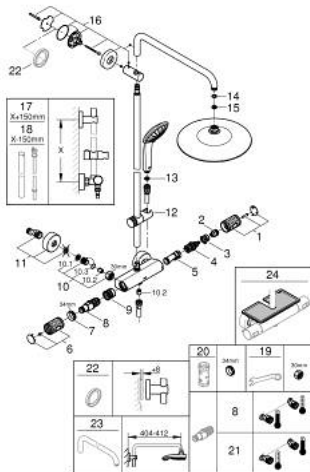

### RECAMBIOS , enero 2020 – now

- 1: Volante regulador de caudal (Spare part-nr. 49162000)
- 2: Anillo de tope (Spare part-nr. 47986000)
- 3: Anillo de tope (Spare part-nr. 47965000)
- 4: Aquadimmer (Spare part-nr. 47364000)
- 5: Paso del agua (Spare part-nr. 47887000)
- 6: Volante regulador de caudal (Spare part-nr. 49160000)
- 7: Anillo de fijación (Spare part-nr. 47743000)
- 8: Termoelemento de 1/2" (Spare part-nr. 47439000)
- 9: Mousseur (Spare part-nr. 47975000)
- 10: Racor con Válvula anti-retorno (Spare part-nr. 47189000)
- 10.1: Filtro colector de suciedad (Spare part-nr. 0726400M)
- 10.2: Racor con Válvula anti-retorno (Spare part-nr. 08565000)
- 10.3: Junta tórica (Spare part-nr. 0305500M)
- 11: Racor en S (Spare part-nr. 12662000)
- 12: Soporte deslizante (Spare part-nr. 48424000)
- 13: Filtro (Spare part-nr. 0700200M)
- 14: Junta (Spare part-nr. 0138900M)
- 15: Filtro (Spare part-nr. 48007000)
- 16: Embellecedor (Spare part-nr. 48279000)
- 17: Barra para sets de ducha (Spare part-nr. 48514000)\*
- 18: Barra para sets de ducha (Spare part-nr. 48515000)\*
- 19: Llave para tuercas 3/4" (Spare part-nr. 19377000)\*
- 20: Llave para desmontaje (Spare part-nr. 19332000)\*
- 21: Cartucho GROHE TurboStat 1/2" (Spare part-nr. 47175000)\*
- 22: Suplemento posterior barra ducha (Spare part-nr. 27180000)\*
- 23: Brazo para ducha (Spare part-nr. 14047000)\*
- 24: Jabonera GROHE EasyReach (Spare part-nr. 26362LN1)\*