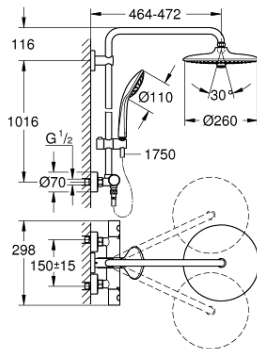

27 296 002 EUPHORIA SYSTEM 260 SET DE DUCHA CON TERMOSTATO

RECAMBIOS , octubre 2016 – now

- 1: Volante Adria Hit (Spare part-nr. 47984000)
- 1.1: Tapa (Spare part-nr. 6458500M)
- 2: Anillo de fijación (Spare part-nr. 47743000)
- 3: Termoelemento de 1/2" (Spare part-nr. 47439000)
- 4: Silenciador (Spare part-nr. 47398000)
- 5: Paso del agua (Spare part-nr. 47751000)
- 6: Aquadimmer (Spare part-nr. 12433000)
- 7: Racor con Válvula anti-retorno (Spare part-nr. 47189000)
- 7.1: Filtro colector de suciedad (Spare part-nr. 0726400M)
- 7.2: Racor con Válvula anti-retorno (Spare part-nr. 08565000)
- 7.3: Junta tórica (Spare part-nr. 0305500M)
- 8: Racor en S (Spare part-nr. 12662000)
- 9: Racor con Válvula anti-retorno (Spare part-nr. 08565000)
- 10: Soporte deslizante (Spare part-nr. 12140000)
- 11: Filtro (Spare part-nr. 0700200M)
- 12: Junta (Spare part-nr. 0138900M)
- 13: Filtro (Spare part-nr. 48007000)
- 14: Embellecedor (Spare part-nr. 48279000)
- 15: Suplemento posterior barra ducha (Spare part-nr. 27180000)*
- 16: Llave para desmontaje (Spare part-nr. 19332000)*
- 17: Llave para tuercas 3/4" (Spare part-nr. 19377000)*
- 18: Cartucho GROHE TurboStat 1/2" (Spare part-nr. 47175000)*
- 19: Barra para sets de ducha (Spare part-nr. 48053000)*
- 20: Barra para sets de ducha (Spare part-nr. 48054000)*
- 21: Brazo para ducha (Spare part-nr. 14047000)*