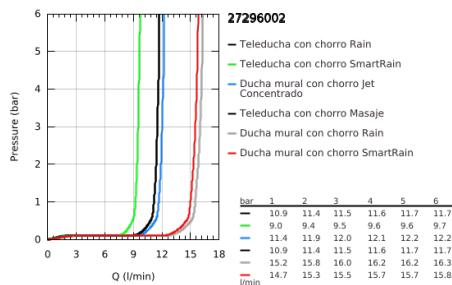

27 296 002 EUPHORIA SYSTEM 260 SET DE DUCHA CON TERMOSTATO

DESCRIPCIÓN DEL PRODUCTO

- Colour: Cromo
- Consiste en:
 - Brazo para ducha a pared 45 cm
 - Termostato expuesto con Aquadimmer
 - Dos opciones de ducha:
 - Ducha fija Euphoria 260
 - 3 tipos de chorro: Rain, SmartRain, Jet
 - Con rótula incorporada
 - Ángulo de rotación $\pm 15^\circ$
 - Ducha manual Euphoria 110 Massage
 - 3 tipos de chorro: Rain, SmartRain, Massage
 - Distancia ajustable para soportes de fijación
 - Manguera flexible Silverflex 1.75 m 1/2" x 1/2"
 - GROHE TurboStat Cartucho compacto con termoelemento de cera
 - GROHE SafeStop Tope de seguridad a 38° C
 - Limitador de temperatura opcional GROHE SafeStop Plus 43°C
 - GROHE DreamSpray distribución perfecta del agua
 - GROHE LongLife acabado
 - GROHE SprayDimmer con reductor de caudal
 - GROHE SpeedClean sistema anti-cal
 - Con WaterGuide para mayor durabilidad
 - TwistStop sistema anti-torsión
 - Compatible con calentadores instantáneos de 18 KWh
 - Caudal mínimo 7 lpm
 - Accesorio opcional: jabonera GROHE EasyReach