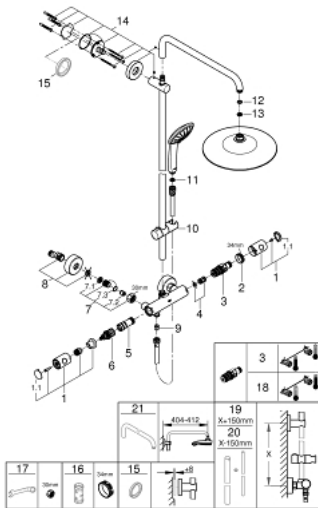

27 296 002 EUPHORIA SYSTEM 260 SET DE DUCHA CON TERMOSTATO

RECAMBIOS , octubre 2016 – now

- 1: Volante Adria Hit (Spare part-nr. 47984000)
- 1.1: Tapa (Spare part-nr. 6458500M)
- 2: Anillo de fijación (Spare part-nr. 47743000)
- 3: Termoelemento de 1/2" (Spare part-nr. 47439000)
- 4: Silenciador (Spare part-nr. 47398000)
- 5: Paso del agua (Spare part-nr. 47751000)
- 6: Aquadimmer (Spare part-nr. 12433000)
- 7: Racor con Válvula anti-retorno (Spare part-nr. 47189000)
- 7.1: Filtro colector de suciedad (Spare part-nr. 0726400M)
- 7.2: Racor con Válvula anti-retorno (Spare part-nr. 08565000)
- 7.3: Junta tórica (Spare part-nr. 0305500M)
- 8: Racor en S (Spare part-nr. 12662000)
- 9: Racor con Válvula anti-retorno (Spare part-nr. 08565000)
- 10: Soporte deslizante (Spare part-nr. 12140000)
- 11: Filtro (Spare part-nr. 0700200M)
- 12: Junta (Spare part-nr. 0138900M)
- 13: Filtro (Spare part-nr. 48007000)
- 14: Embellecedor (Spare part-nr. 48279000)
- 15: Suplemento posterior barra ducha (Spare part-nr. 27180000)*
- 16: Llave para desmontaje (Spare part-nr. 19332000)*
- 17: Llave para tuercas 3/4" (Spare part-nr. 19377000)*
- 18: Cartucho GROHE TurboStat 1/2" (Spare part-nr. 47175000)*
- 19: Barra para sets de ducha (Spare part-nr. 48053000)*
- 20: Barra para sets de ducha (Spare part-nr. 48054000)*
- 21: Brazo para ducha (Spare part-nr. 14047000)*