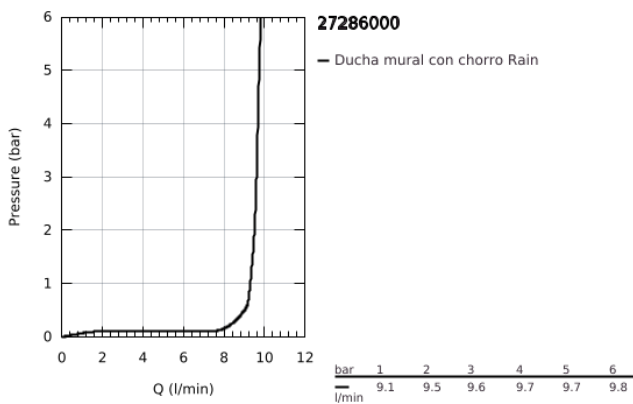

27 286 000 RAINSHOWER F-SERIES 20" DUCHA FIJA

DESCRIPCIÓN DEL PRODUCTO

- Colour: Cromo
- 1 tipo de chorro: Lluvia
- 50.8 x 50.8 cm
- Hecho de metal
- Conexión 1/2"
- GROHE DreamSpray distribución perfecta del agua
- GROHE LongLife acabado
- GROHE SpeedClean sistema anti-cal
- Apto para calentador instantáneo
- Presión mínima recomendada 1 Kg

27 286 000 RAINSHOWER F-SERIES 20" DUCHA FIJA

RECAMBIOS , junio 2016 – now

1: Latiguillo (Spare part-nr. 07467000)

2: Filtro (Spare part-nr. 0676800M)

3: Junta (Spare part-nr. 0138900M)