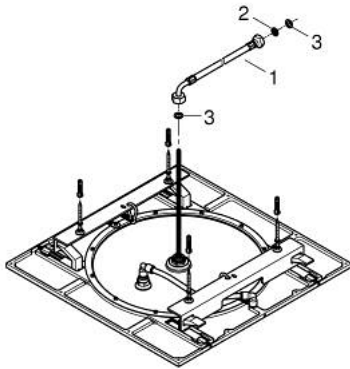

27 286 000 RAINSHOWER F-SERIES 20" DUCHA FIJA

DESCRIPCIÓN DEL PRODUCTO

- Colour: Cromo
- 1 tipo de chorro: Lluvia
- 50.8 x 50.8 cm
- Hecho de metal
- Conexión 1/2"
- GROHE DreamSpray distribución perfecta del agua
- GROHE LongLife acabado
- GROHE SpeedClean sistema anti-cal
- Apto para calentador instantáneo
- Presión mínima recomendada 1 Kg

27 286 000 RAINSHOWER F-SERIES 20" DUCHA FIJA

RECAMBIOS , junio 2016 – now

1: Latiguillo (Spare part-nr. 07467000)

2: Filtro (Spare part-nr. 0676800M)

3: Junta (Spare part-nr. 0138900M)