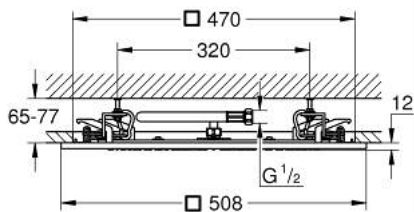

27 286 000 RAINSHOWER F-SERIES 20" DUCHA FIJA

DESCRIPCIÓN DEL PRODUCTO

- Colour: Cromo
- 1 tipo de chorro: Lluvia
- 50.8 x 50.8 cm
- Hecho de metal
- Conexión 1/2"
- GROHE DreamSpray distribución perfecta del agua
- GROHE LongLife acabado
- GROHE SpeedClean sistema anti-cal
- Apto para calentador instantáneo
- Presión mínima recomendada 1 Kg

27 286 000 RAINSHOWER F-SERIES 20" DUCHA FIJA

RECAMBIOS , junio 2016 – now

1: Latiguillo (Spare part-nr. 07467000)

2: Filtro (Spare part-nr. 0676800M)

3: Junta (Spare part-nr. 0138900M)