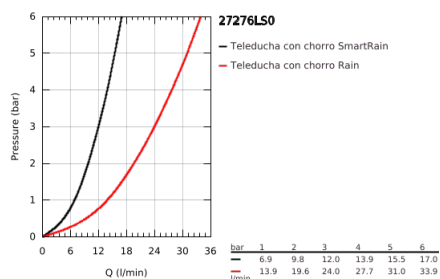

## 27 276 LS0 RAINSHOWER ICON 150 DUCHA MANUAL

### DESCRIPCIÓN DEL PRODUCTO

- Colour: Moon white
- 2 tipos de chorro: Rain, SmartRain
- Eco function (reducción de caudal)
- Codo metálico para ajustar la ducha manual a la manguera flexible
- Tecnología GROHE EcoJoy ahorro de agua y flujo perfecto
- GROHE DreamSpray distribución perfecta del agua
- GROHE LongLife acabado
- GROHE SpeedClean sistema anti-cal
- Con WaterGuide para mayor durabilidad
- Sistema de montaje universal, adaptable a todas las mangueras flexibles estándares
- Apto para calentador instantáneo