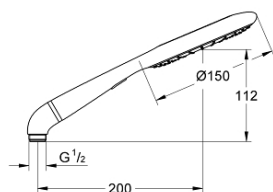

## 27 276 LS0 RAINSHOWER ICON 150 DUCHA MANUAL

### DESCRIPCIÓN DEL PRODUCTO

- Colour: Moon white
- 2 tipos de chorro: Rain, SmartRain
- Eco function (reducción de caudal)
- Codo metálico para ajustar la ducha manual a la manguera flexible
- Tecnología GROHE EcoJoy ahorro de agua y flujo perfecto
- GROHE DreamSpray distribución perfecta del agua
- GROHE LongLife acabado
- GROHE SpeedClean sistema anti-cal
- Con WaterGuide para mayor durabilidad
- Sistema de montaje universal, adaptable a todas las mangueras flexibles estándares
- Apto para calentador instantáneo