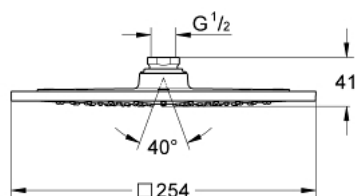

## 27 271 GN0 RAINSHOWER F-SERIES 10" DUCHA FIJA

### DESCRIPCIÓN DEL PRODUCTO

- Colour: Brushed cool sunrise
- 1 tipo de chorro: lluvia
- 25.4 x 25.4 cm
- Hecho de metal
- Orientable +/- 20°
- Conexión 1/2"
- GROHE DreamSpray distribución perfecta del agua
- GROHE LongLife acabado
- GROHE SpeedClean sistema anti-cal
- Apto para calentador instantáneo
- Presión mínima recomendada 1 Kg