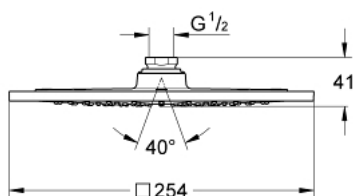

27 271 GL0 RAINSHOWER F-SERIES 10" DUCHA FIJA

DESCRIPCIÓN DEL PRODUCTO

- Colour: Cool sunrise
- 1 tipo de chorro: lluvia
- 25.4 x 25.4 cm
- Hecho de metal
- Orientable +/- 20°
- Conexión 1/2"
- GROHE DreamSpray distribución perfecta del agua
- GROHE LongLife acabado
- GROHE SpeedClean sistema anti-cal
- Apto para calentador instantáneo
- Presión mínima recomendada 1 Kg