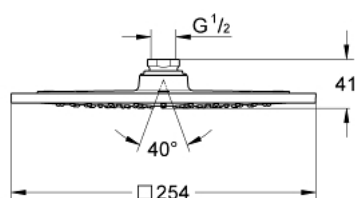

27 271 EN0 RAINSHOWER F-SERIES 10" DUCHA FIJA

DESCRIPCIÓN DEL PRODUCTO

- Colour: Brushed nickel
- 1 tipo de chorro: lluvia
- 25.4 x 25.4 cm
- Hecho de metal
- Orientable +/- 20°
- Conexión 1/2"
- GROHE DreamSpray distribución perfecta del agua
- GROHE LongLife acabado
- GROHE SpeedClean sistema anti-cal
- Apto para calentador instantáneo
- Presión mínima recomendada 1 Kg