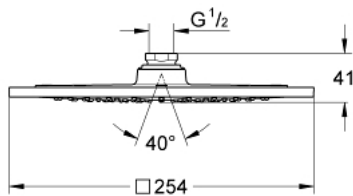

## 27 271 DL0 RAINSHOWER F-SERIES 10" DUCHA FIJA

### DESCRIPCIÓN DEL PRODUCTO

- Colour: Brushed warm sunset
- 1 tipo de chorro: lluvia
- 25.4 x 25.4 cm
- Hecho de metal
- Orientable +/- 20°
- Conexión 1/2"
- GROHE DreamSpray distribución perfecta del agua
- GROHE LongLife acabado
- GROHE SpeedClean sistema anti-cal
- Apto para calentador instantáneo
- Presión mínima recomendada 1 Kg