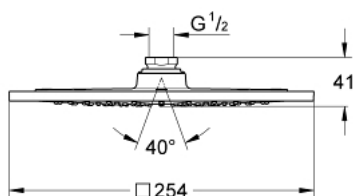

27 271 DA0 RAINSHOWER F-SERIES 10" DUCHA FIJA

DESCRIPCIÓN DEL PRODUCTO

- Colour: Warm sunset
- 1 tipo de chorro: lluvia
- 25.4 x 25.4 cm
- Hecho de metal
- Orientable +/- 20°
- Conexión 1/2"
- GROHE DreamSpray distribución perfecta del agua
- GROHE LongLife acabado
- GROHE SpeedClean sistema anti-cal
- Apto para calentador instantáneo
- Presión mínima recomendada 1 Kg