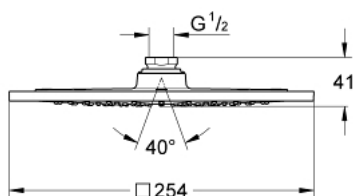

27 271 BE0 RAINSHOWER F-SERIES 10" DUCHA FIJA

DESCRIPCIÓN DEL PRODUCTO

- Colour: Polished nickel
- 1 tipo de chorro: lluvia
- 25.4 x 25.4 cm
- Hecho de metal
- Orientable +/- 20°
- Conexión 1/2"
- GROHE DreamSpray distribución perfecta del agua
- GROHE LongLife acabado
- GROHE SpeedClean sistema anti-cal
- Apto para calentador instantáneo
- Presión mínima recomendada 1 Kg