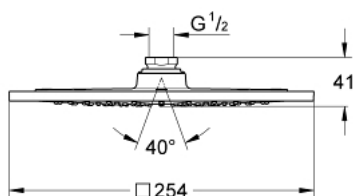

## 27 271 AL0 RAINSHOWER F-SERIES 10" DUCHA FIJA

### DESCRIPCIÓN DEL PRODUCTO

- Colour: Brushed hard graphite
- 1 tipo de chorro: lluvia
- 25.4 x 25.4 cm
- Hecho de metal
- Orientable +/- 20°
- Conexión 1/2"
- GROHE DreamSpray distribución perfecta del agua
- GROHE LongLife acabado
- GROHE SpeedClean sistema anti-cal
- Apto para calentador instantáneo
- Presión mínima recomendada 1 Kg