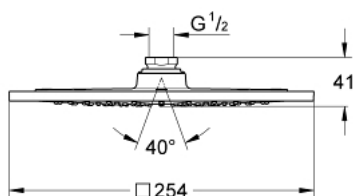

27 271 A00 RAINSHOWER F-SERIES 10" DUCHA FIJA

DESCRIPCIÓN DEL PRODUCTO

- Colour: Hard graphite
- 1 tipo de chorro: lluvia
- 25.4 x 25.4 cm
- Hecho de metal
- Orientable +/- 20°
- Conexión 1/2"
- GROHE DreamSpray distribución perfecta del agua
- GROHE LongLife acabado
- GROHE SpeedClean sistema anti-cal
- Apto para calentador instantáneo
- Presión mínima recomendada 1 Kg