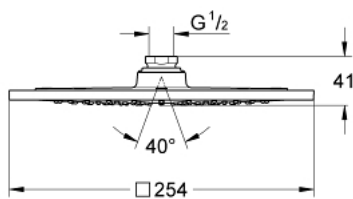

27 271 000 RAINSHOWER F-SERIES 10" DUCHA FIJA

DESCRIPCIÓN DEL PRODUCTO

- Colour: Cromo
- 1 tipo de chorro: Lluvia
- 25.4 x 25.4 cm
- Hecho de metal
- Orientable +/- 20°
- Conexión 1/2"
- GROHE DreamSpray distribución perfecta del agua
- GROHE LongLife acabado
- GROHE SpeedClean sistema anti-cal
- Apto para calentador instantáneo
- Presión mínima recomendada 1 Kg

27 271 000 RAINSHOWER F-SERIES 10" DUCHA FIJA

RECAMBIOS , agosto 2008 – now

1: Set recambio (Spare part-nr. 45933000)