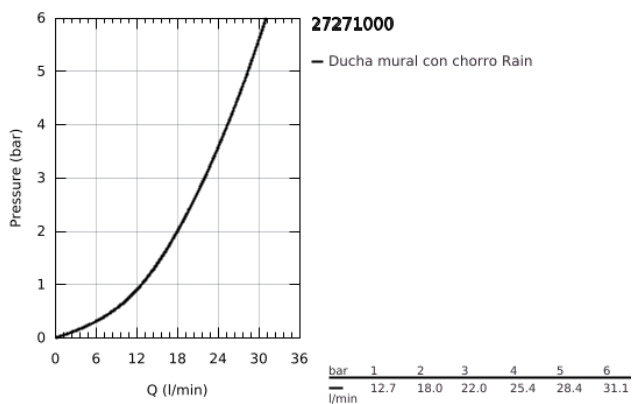

27 271 000 RAINSHOWER F-SERIES 10" DUCHA FIJA

DESCRIPCIÓN DEL PRODUCTO

- Colour: Cromo
- 1 tipo de chorro: Lluvia
- 25.4 x 25.4 cm
- Hecho de metal
- Orientable +/- 20°
- Conexión 1/2"
- GROHE DreamSpray distribución perfecta del agua
- GROHE LongLife acabado
- GROHE SpeedClean sistema anti-cal
- Apto para calentador instantáneo
- Presión mínima recomendada 1 Kg

27 271 000 RAINSHOWER F-SERIES 10" DUCHA FIJA

RECAMBIOS , agosto 2008 – now

1: Set recambio (Spare part-nr. 45933000)