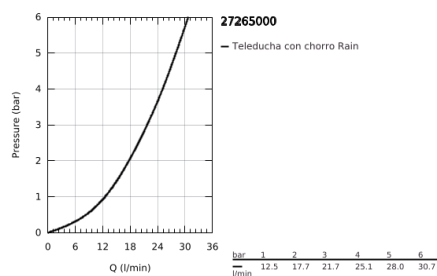

### DESCRIPCIÓN DEL PRODUCTO

- Colour: Cromo
- 1 tipo de chorro: Lluvia
- Caudal máximo (a 3 bar): 21.7 l/min
- GROHE DreamSpray distribución perfecta del agua
- GROHE LongLife acabado
- GROHE SpeedClean sistema anti-cal
- Con WaterGuide para mayor durabilidad
- Sistema de montaje universal, adaptable a todas las mangueras flexibles estándares
- Apto para calentador instantáneo
- Presión mínima recomendada 1 Kg