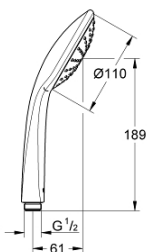

### DESCRIPCIÓN DEL PRODUCTO

- Colour: Cromo
- 1 tipo de chorro: Lluvia
- Caudal máximo (a 3 bar): 21.7 l/min
- GROHE DreamSpray distribución perfecta del agua
- GROHE LongLife acabado
- GROHE SpeedClean sistema anti-cal
- Con WaterGuide para mayor durabilidad
- Sistema de montaje universal, adaptable a todas las mangueras flexibles estándares
- Apto para calentador instantáneo
- Presión mínima recomendada 1 Kg

## 27 265 000 EUPHORIA 110 MONO DUCHA MANUAL

**RECAMBIOS** , enero 1900 – now

1: Filtro (Spare part-nr. 0700200M)