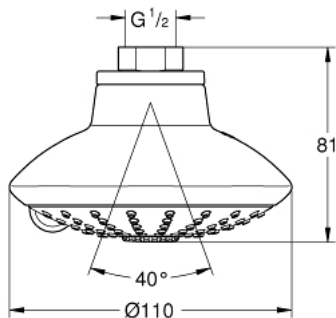

27 247 001 EUPHORIA 110 MASSAGE DUCHA FIJA

DESCRIPCIÓN DEL PRODUCTO

- Colour: Cromo
- 3 tipos de chorro: Rain, SmartRain, Massage
- Caudal máximo a 3 bar: 8 l/min
- Ducha orientable
- Conexión 1/2"
- Tecnología GROHE EcoJoy ahorro de agua y flujo perfecto
- GROHE DreamSpray distribución perfecta del agua
- GROHE SprayDimmer con reductor de caudal
- GROHE LongLife acabado
- GROHE SpeedClean sistema anti-cal
- Apto para calentador instantáneo
- Presión mínima recomendada 1 Kg

27 247 001 EUPHORIA 110 MASSAGE DUCHA FIJA

RECAMBIOS , agosto 2013 – now

1: Junta (Spare part-nr. 0138900M)

2: Filtro (Spare part-nr. 0676800M)