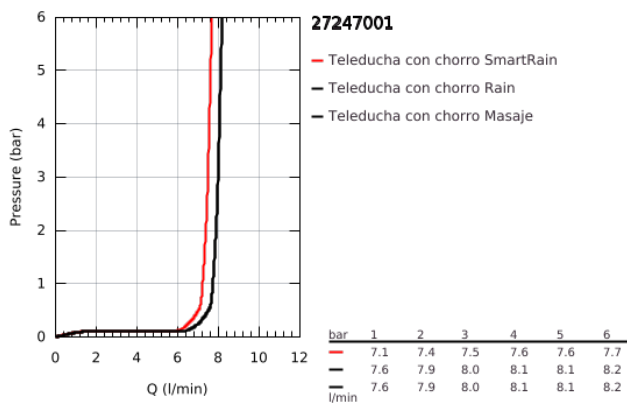

27 247 001 EUPHORIA 110 MASSAGE DUCHA FIJA

DESCRIPCIÓN DEL PRODUCTO

- Colour: Cromo
- 3 tipos de chorro: Rain, SmartRain, Massage
- Caudal máximo a 3 bar: 8 l/min
- Ducha orientable
- Conexión 1/2"
- Tecnología GROHE EcoJoy ahorro de agua y flujo perfecto
- GROHE DreamSpray distribución perfecta del agua
- GROHE SprayDimmer con reductor de caudal
- GROHE LongLife acabado
- GROHE SpeedClean sistema anti-cal
- Apto para calentador instantáneo
- Presión mínima recomendada 1 Kg