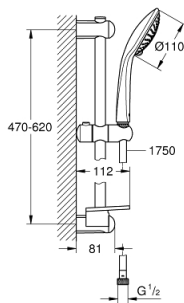

### DESCRIPCIÓN DEL PRODUCTO

- Colour: Cromo
- Consiste en:
  - Ducha manual, chorro tipo Champagne
  - Caudal máximo a 3 bar: 17 l/min
  - Barra de ducha 60 cm
  - Manguera flexible Silverflex 1.75 m 1/2" x 1/2"
  - Jabonera GROHE EasyReach
  - GROHE SprayDimmer con reductor de caudal
  - GROHE DreamSpray distribución perfecta del agua
  - GROHE LongLife acabado
- Flexible Installation - (soporte superior ajustable para adaptarlo a los agujeros existentes)
- GROHE SpeedClean sistema anti-cal
- Con WaterGuide para mayor durabilidad
- TwistStop sistema anti-torsión
- Apto para calentador instantáneo
- Presión mínima recomendada 1 Kg

## 27 232 001 EUPHORIA 110 CHAMPAGNE SET DE DUCHA 3 TIPOS DE CHORRO

**RECAMBIOS** , julio 2020 – now

- 1: Embellecedor (Spare part-nr. 48098000)
  - 2: Soporte deslizante (Spare part-nr. 48099000)
  - 3: Embellecedor (Spare part-nr. 48100000)
  - 4: Filtro (Spare part-nr. 0700200M)
  - 5: Jabonera GROHE EasyReach (Spare part-nr. 27596000)
  - 6: Suplemento posterior barra ducha (Spare part-nr. 48051000)\*
- \* Optional accessories