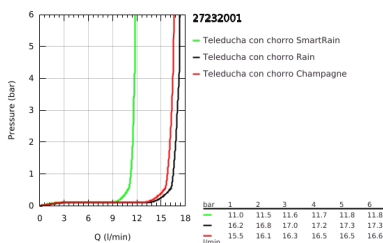

## 27 232 001 EUPHORIA 110 CHAMPAGNE SET DE DUCHA 3 TIPOS DE CHORRO

### DESCRIPCIÓN DEL PRODUCTO

- Colour: Cromo
- Consiste en:
  - Ducha manual, chorro tipo Champagne
  - Caudal máximo a 3 bar: 17 l/min
  - Barra de ducha 60 cm
  - Manguera flexible Silverflex 1.75 m 1/2" x 1/2"
  - Jabonera GROHE EasyReach
  - GROHE SprayDimmer con reductor de caudal
  - GROHE DreamSpray distribución perfecta del agua
  - GROHE LongLife acabado
- Flexible Installation - (soporte superior ajustable para adaptarlo a los agujeros existentes)
- GROHE SpeedClean sistema anti-cal
- Con WaterGuide para mayor durabilidad
- TwistStop sistema anti-torsión
- Apto para calentador instantáneo
- Presión mínima recomendada 1 Kg